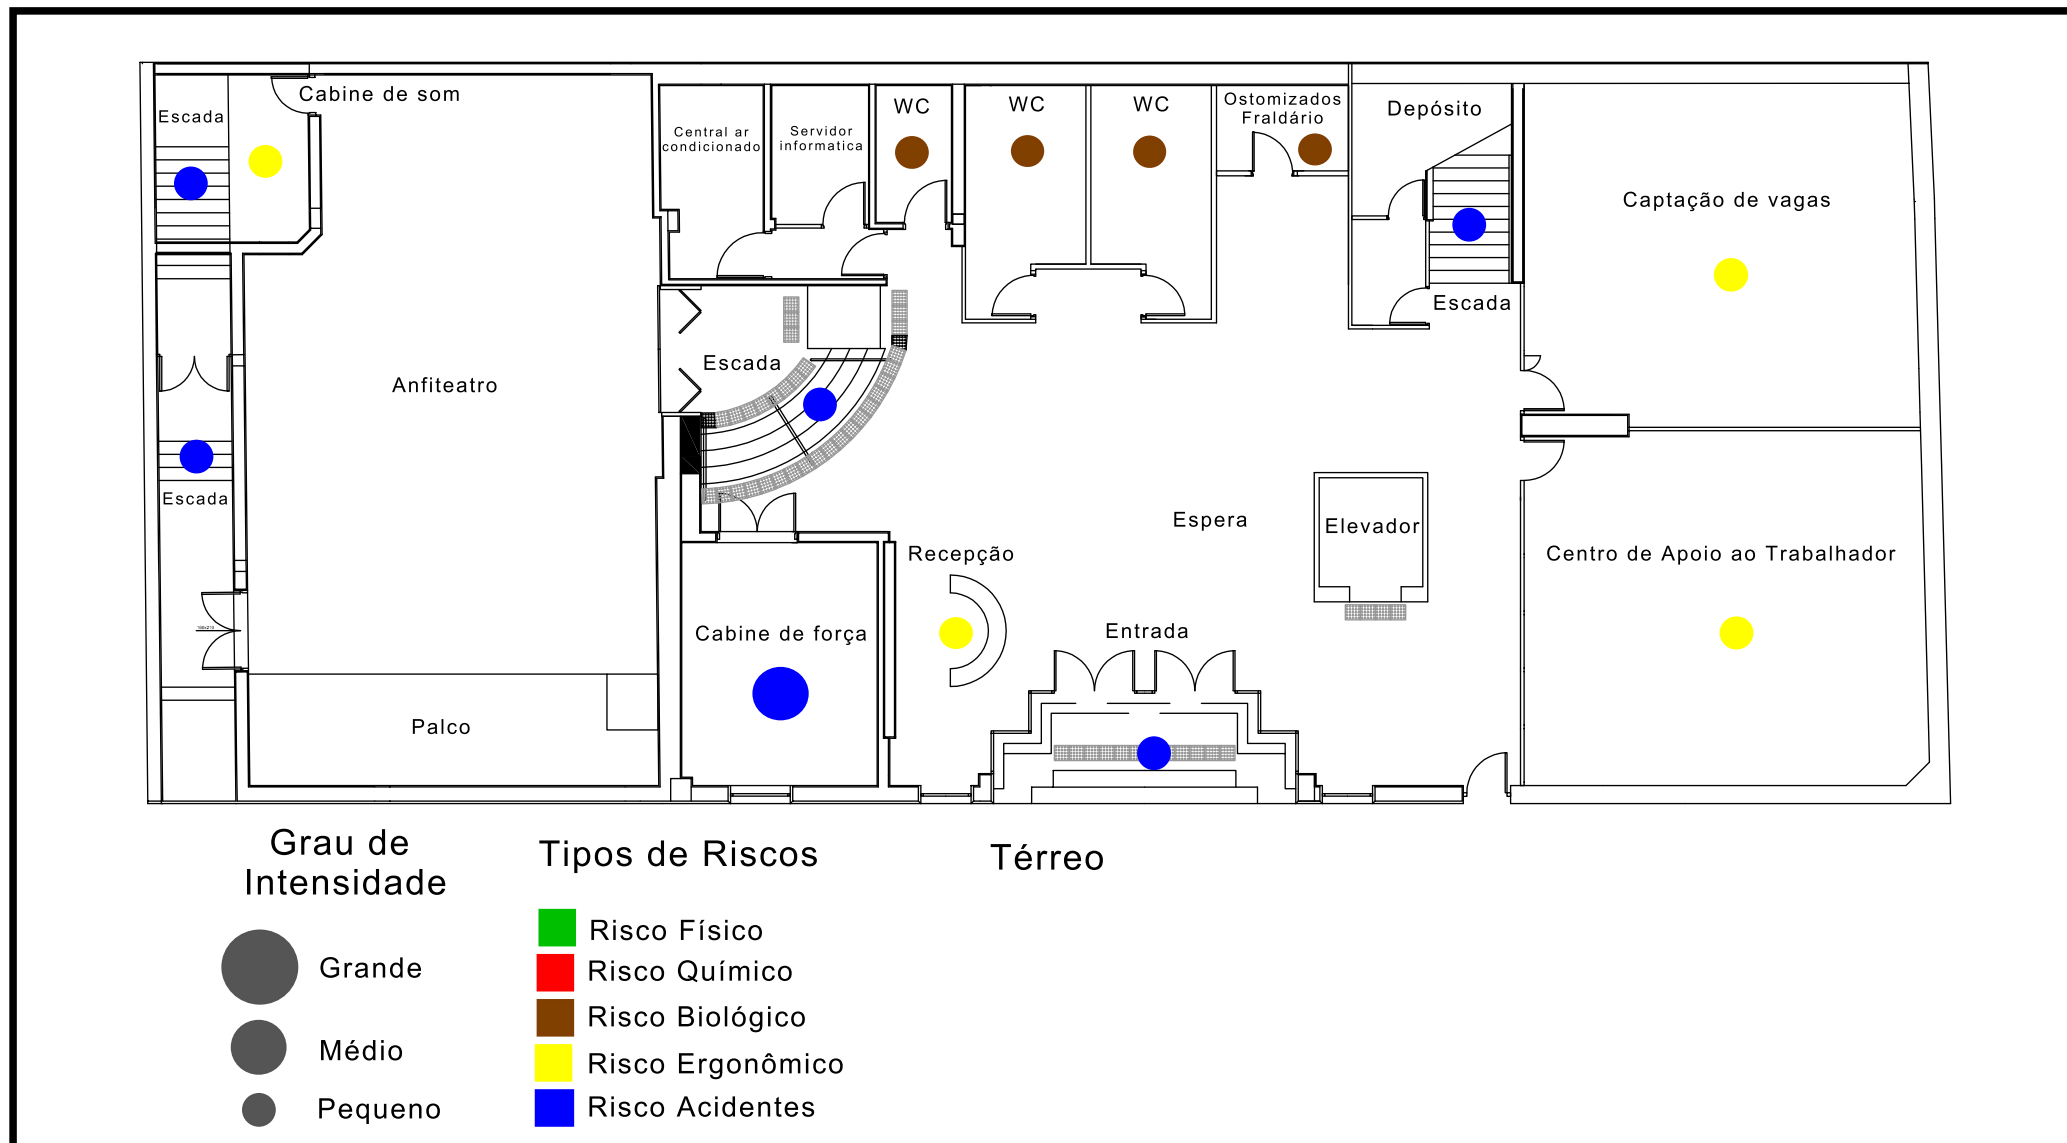

Prefeitura do Município de Piracicaba

Serviço Especializado em Engenharia de Segurança e em Medicina do Trabalho

SESMT

Mapa de Riscos Ambientais

SEM TRE

Rua Monsenhor Manoel Francisco Rosa, 900 - Centro

Prefeitura do Município de Piracicaba

Serviço Especializado em Engenharia de Segurança e em Medicina do Trabalho

SESMT

Mapa de Riscos Ambientais

SEMTR

Prefeitura do Município de Piracicaba

Serviço Especializado em Engenharia de Segurança e em Medicina do Trabalho

SESMT

Mapa de Riscos Ambientais

SEMTR

Grau de Intensidade

- Grande
- Médio
- Pequeno

Tipos de Riscos

- Risco Físico
- Risco Químico
- Risco Biológico
- Risco Ergonômico
- Risco Acidentes

2º Pavimento