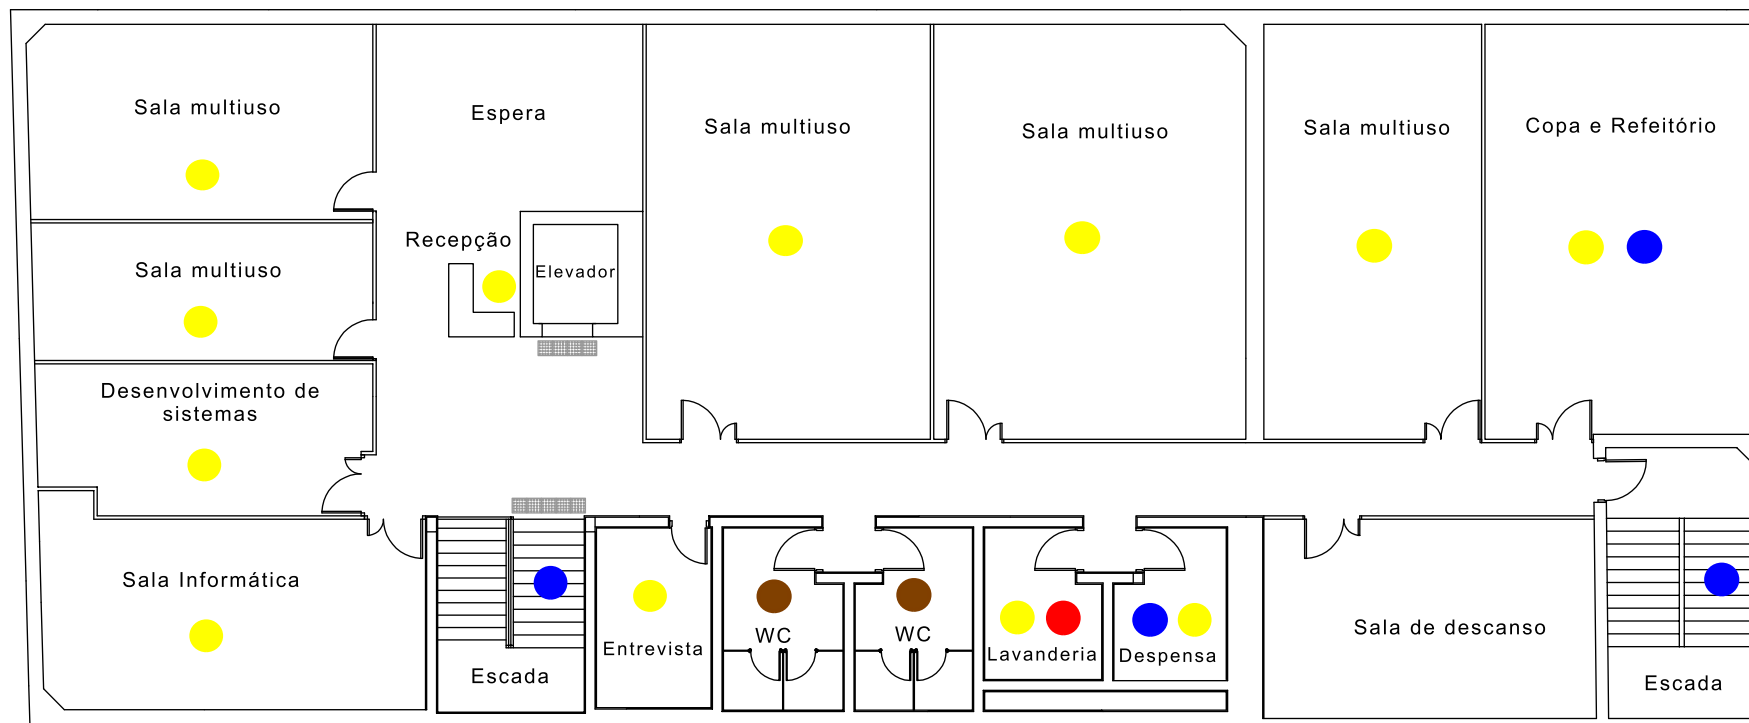

Prefeitura do Município de Piracicaba

Serviço Especializado em Engenharia de Segurança e em Medicina do Trabalho

SESMT

Mapa de Riscos Ambientais

SEM TRE

Rua Monsenhor Manoel Francisco Rosa, 900 - Centro

Prefeitura do Município de Piracicaba

Serviço Especializado em Engenharia de Segurança e em Medicina do Trabalho

SESMT

Mapa de Riscos Ambientais

SEMTR

Prefeitura do Município de Piracicaba

Serviço Especializado em Engenharia de Segurança e em Medicina do Trabalho

SESMT

Mapa de Riscos Ambientais

SEMTR

Grau de Intensidade

- Grande
- Médio
- Pequeno

Tipos de Riscos

- Risco Físico
- Risco Químico
- Risco Biológico
- Risco Ergonômico
- Risco Acidentes

2º Pavimento