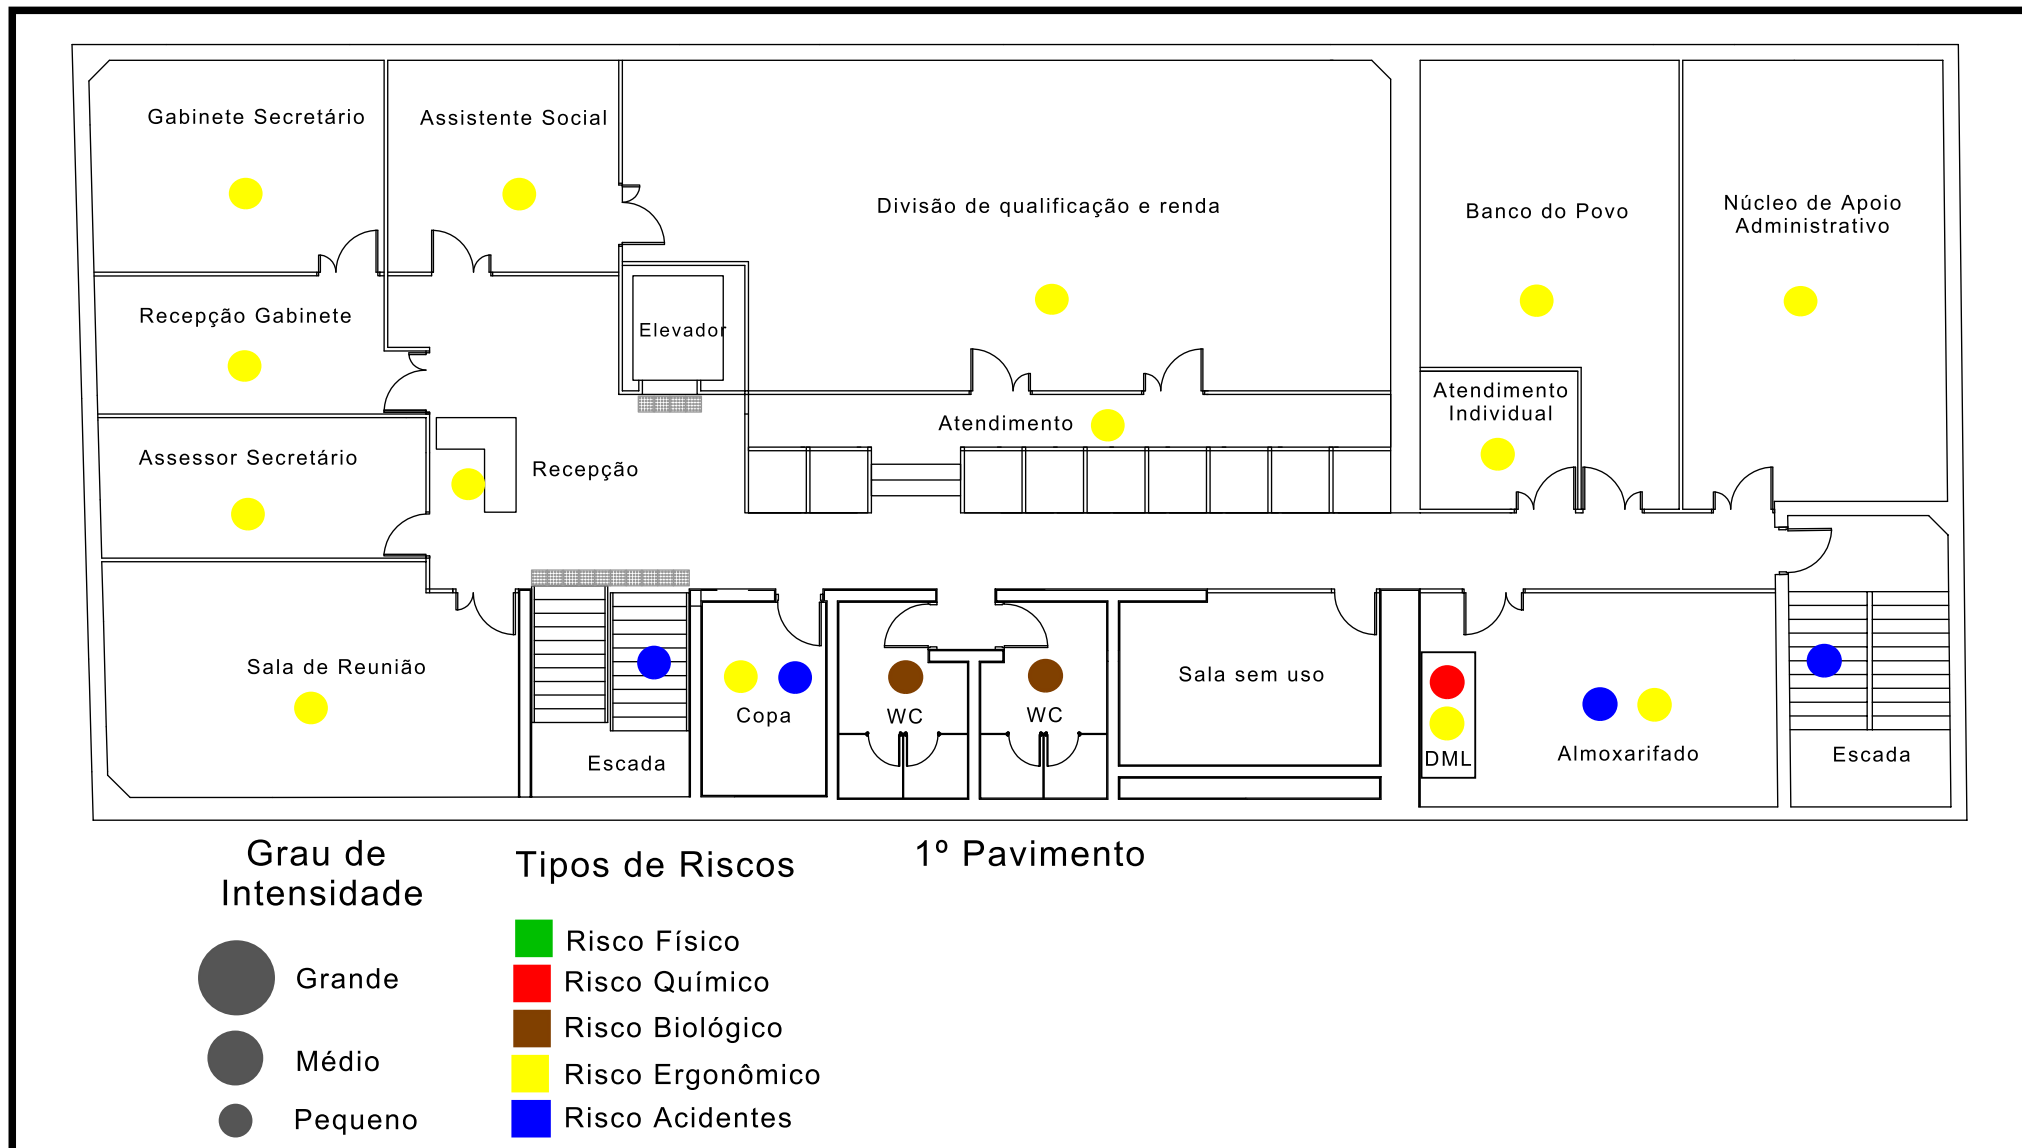

Prefeitura do Município de Piracicaba

Serviço Especializado em Engenharia de Segurança e em Medicina do Trabalho

SESMT

Mapa de Riscos Ambientais

SEM TRE

Rua Monsenhor Manoel Francisco Rosa, 900 - Centro

Prefeitura do Município de Piracicaba

Serviço Especializado em Engenharia de Segurança e em Medicina do Trabalho

SESMT

Mapa de Riscos Ambientais

SEMTR

Prefeitura do Município de Piracicaba

Serviço Especializado em Engenharia de Segurança e em Medicina do Trabalho

SESMT

Mapa de Riscos Ambientais

SEMTR

Grau de Intensidade

- Grande
- Médio
- Pequeno

Tipos de Riscos

- Risco Físico
- Risco Químico
- Risco Biológico
- Risco Ergonômico
- Risco Acidentes

2º Pavimento