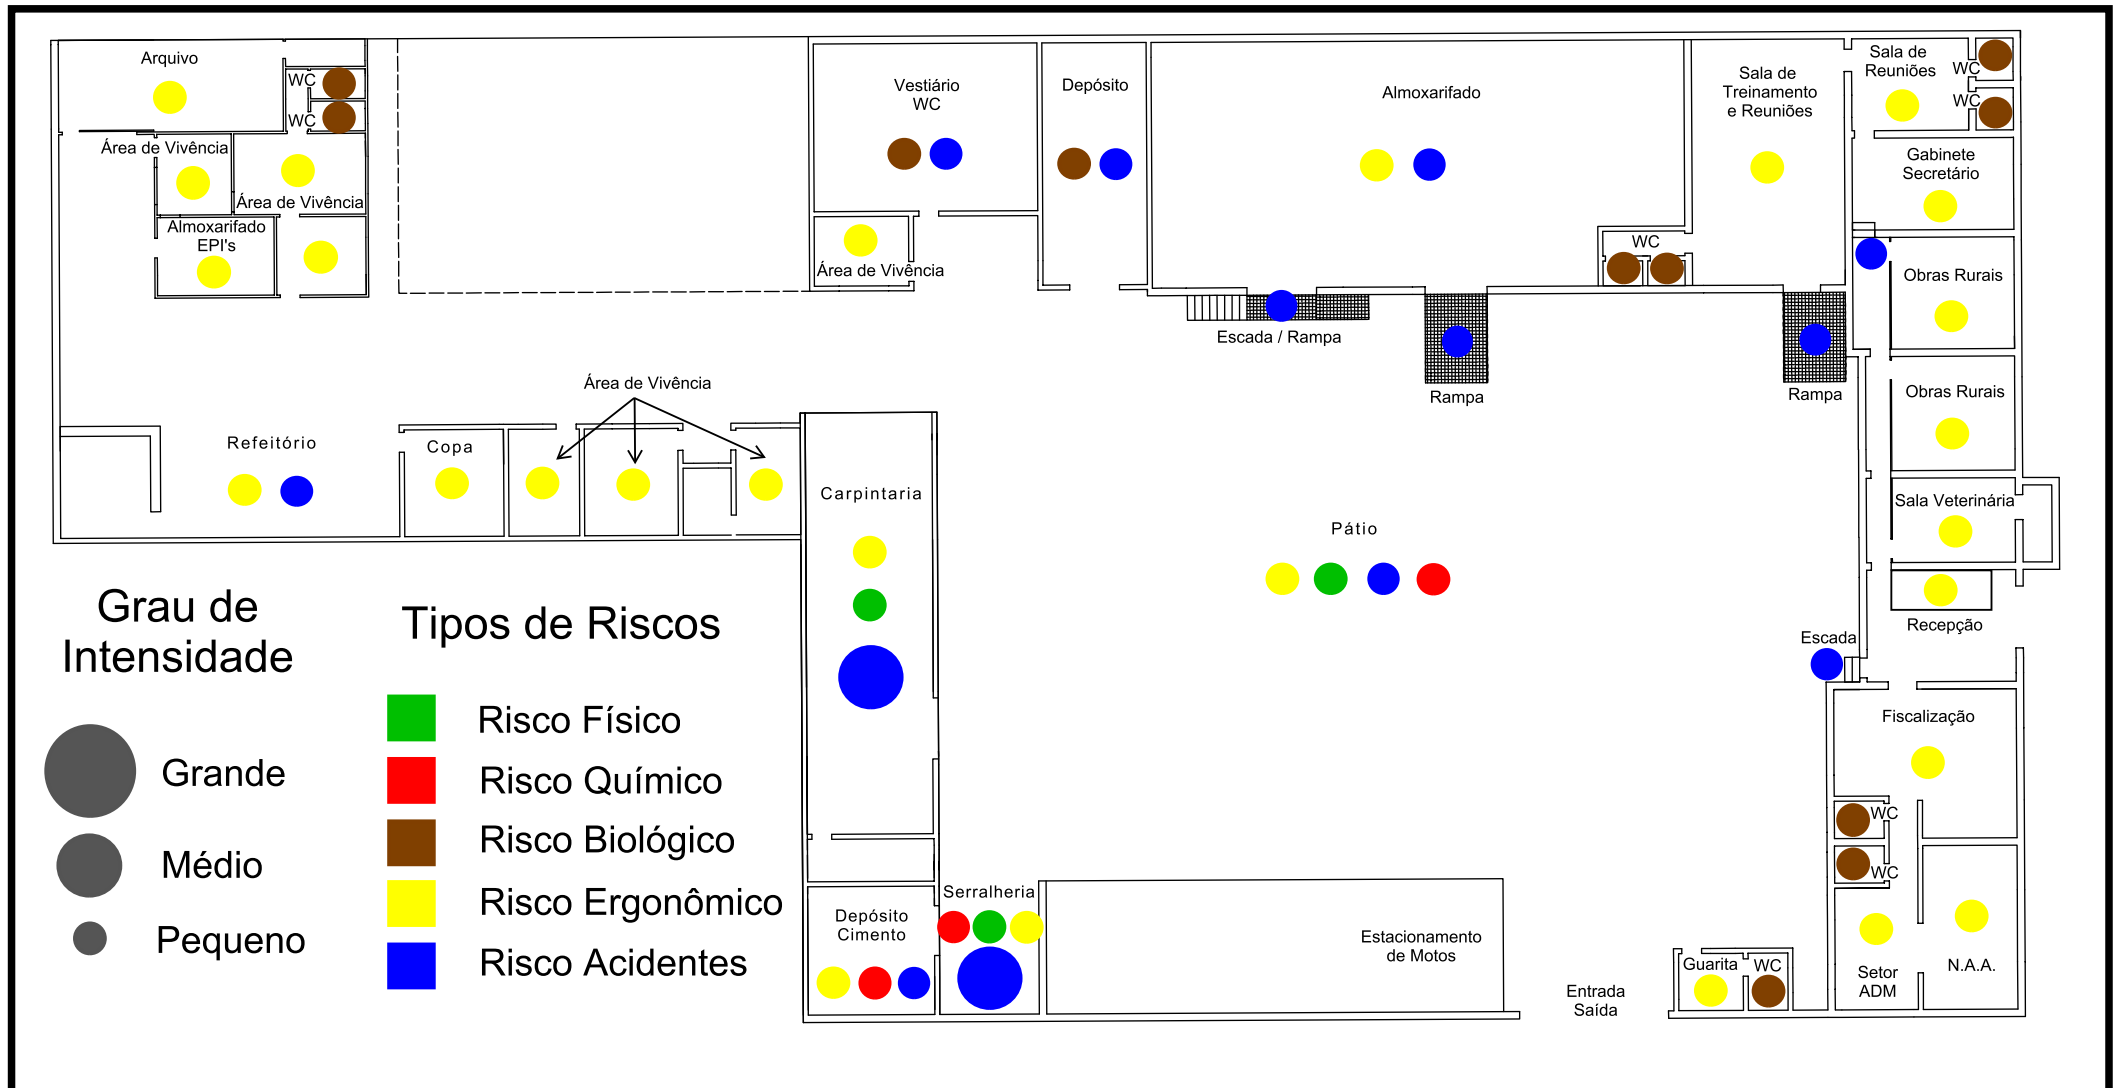

Prefeitura do Município de Piracicaba

Serviço Especializado em Engenharia de Segurança e em Medicina do Trabalho

SESMT

Mapa de Riscos Ambientais

SEMA

Avenida Dr. Paulo de Moraes, 2113 - Paulista