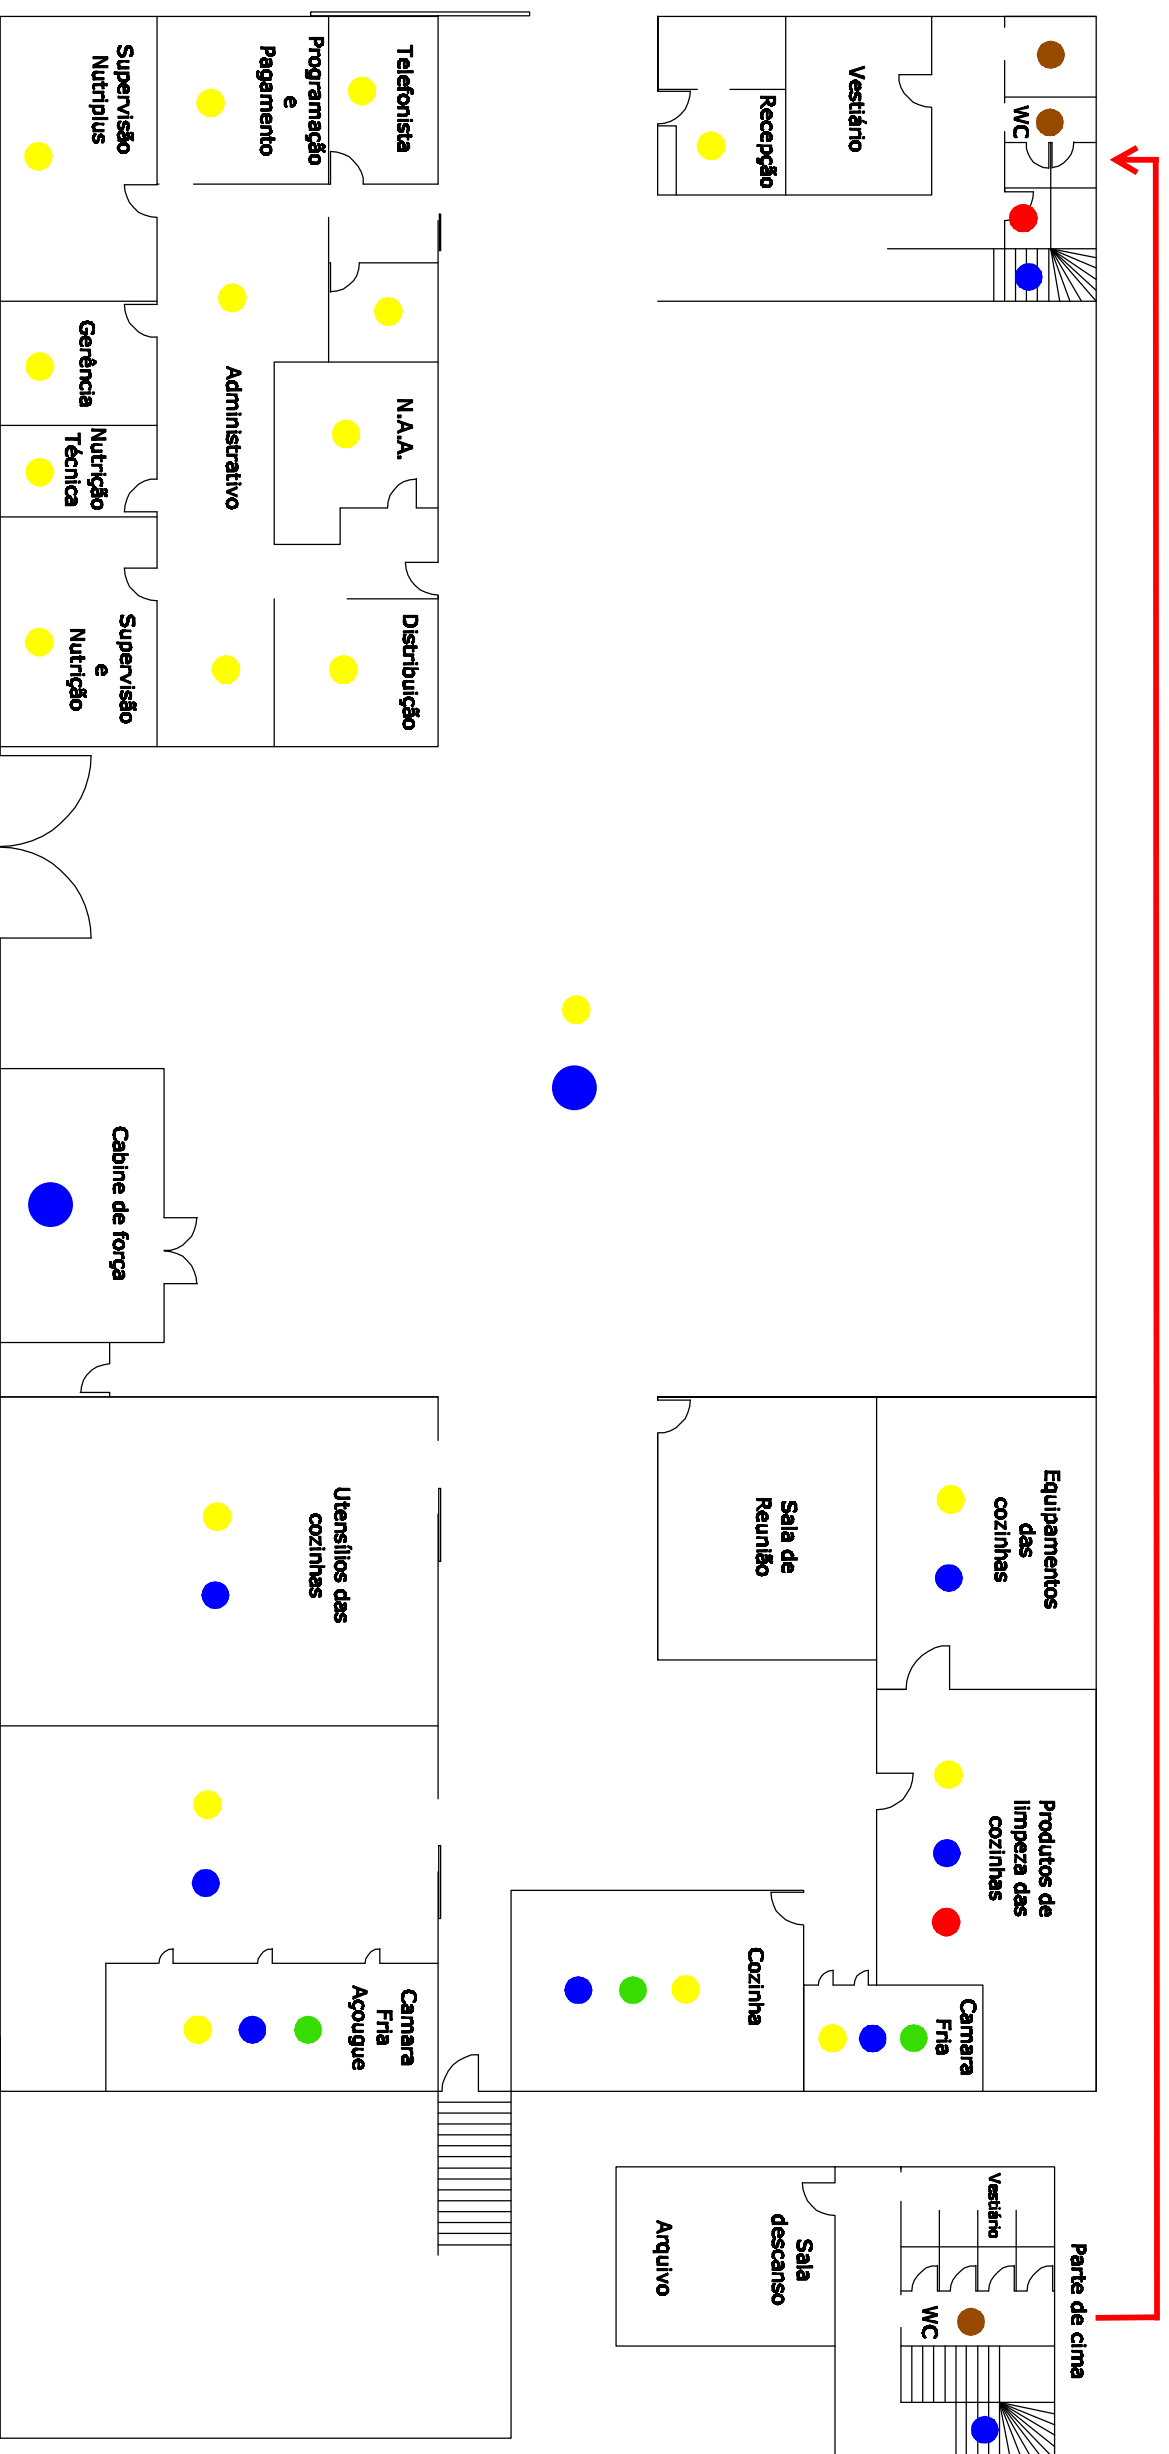

Prefeitura do Município de Piracicaba
 Serviço Especializado em Engenharia de Segurança e em Medicina do Trabalho
SESMT

Mapa de Riscos Ambientais
Divisão Merenda Escolar

Grau de Intensidade

- Grande
- Médio
- Pequeno

Tipos de Riscos

- Risco Físico
- Risco Químico
- Risco Biológico
- Risco Ergonômico
- Risco Acidentes