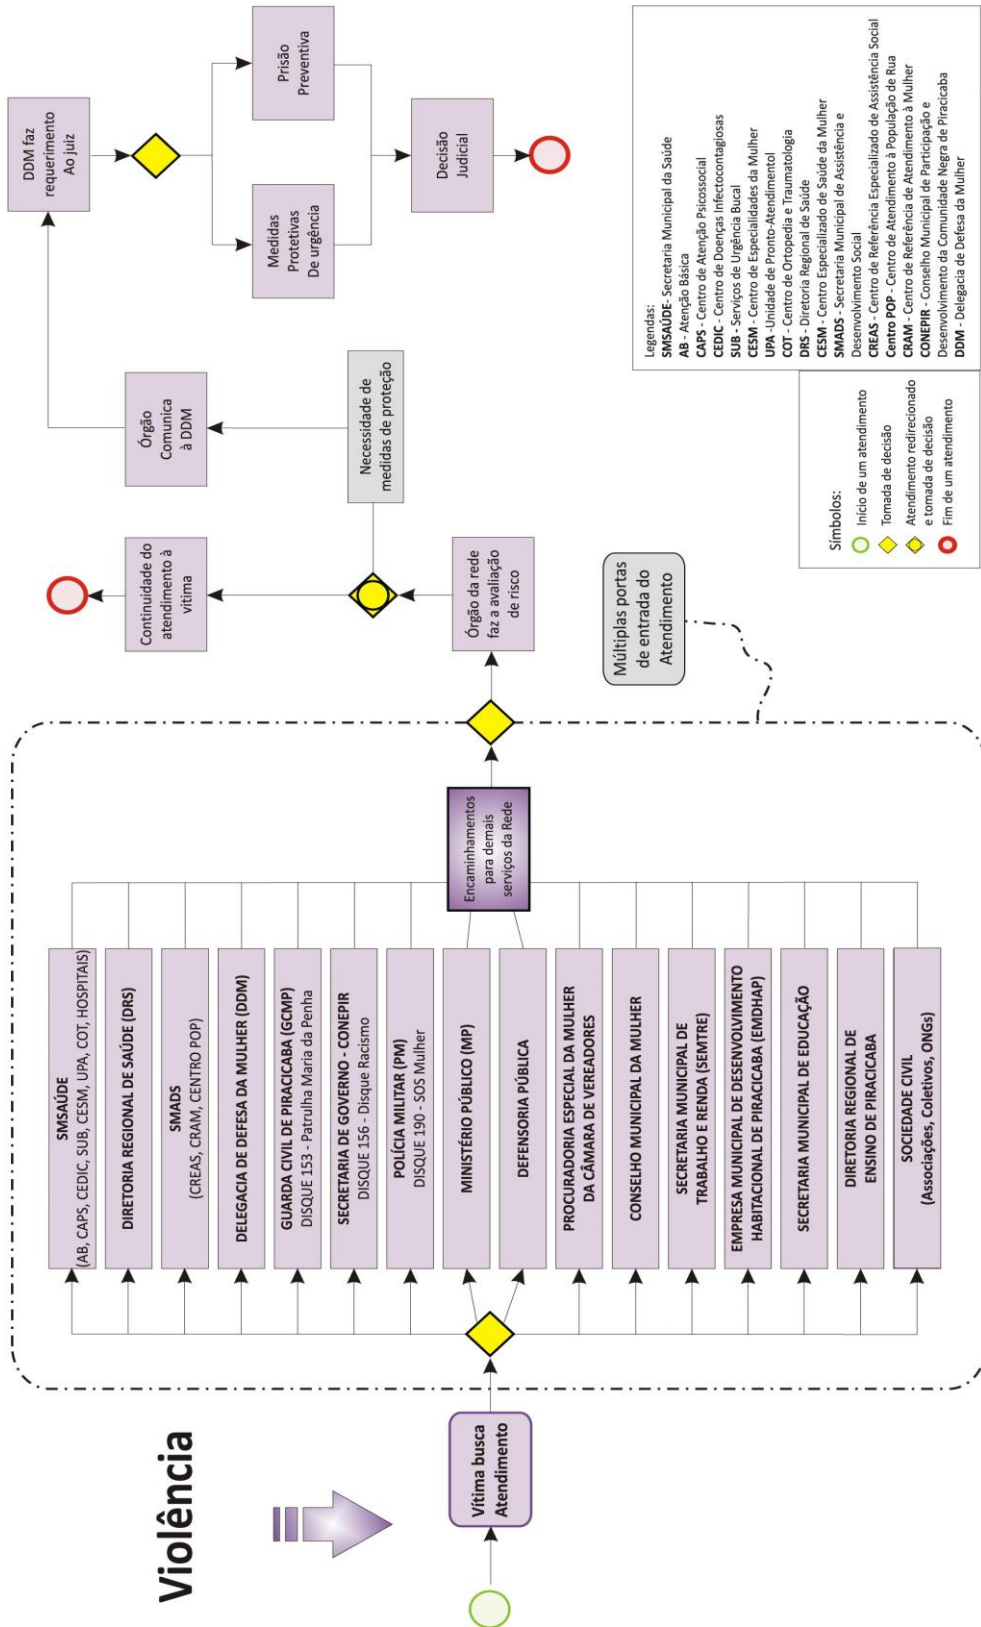

FLUXOGRAMAS DA REDE DE ATENDIMENTO E PROTEÇÃO ÀS MULHERES

REDE DE ATENDIMENTO E PROTEÇÃO ÀS MULHERES

Rede de Proteção e Atendimento às Mulheres em Piracicaba

Visão Geral do Atendimento e da Proteção às Mulheres em Situação de Violência em Piracicaba

Segurança Pública

DELEGACIA DE DEFESA DA MULHER

Segurança Pública

POLÍCIA MILITAR DO ESTADO DE SÃO PAULO

Segurança Pública

GCMP – PATRULHA MARIA DA PENHA

Sistema de Justiça DEFENSORIA PÚBLICA DO ESTADO DE SÃO PAULO

Secretaria Municipal de Assistência e Desenvolvimento Social Piracicaba - SP

**DÚVIDAS
CRÍTICAS
SUGESTÕES
Disque 156**

Legenda:
SMADS - Secretaria Municipal de Assistência e Desenvolvimento Social
CRAS - Centro de Referência de Assistência Social
CRAM - Centro de Referência de Atendimento à Mulher