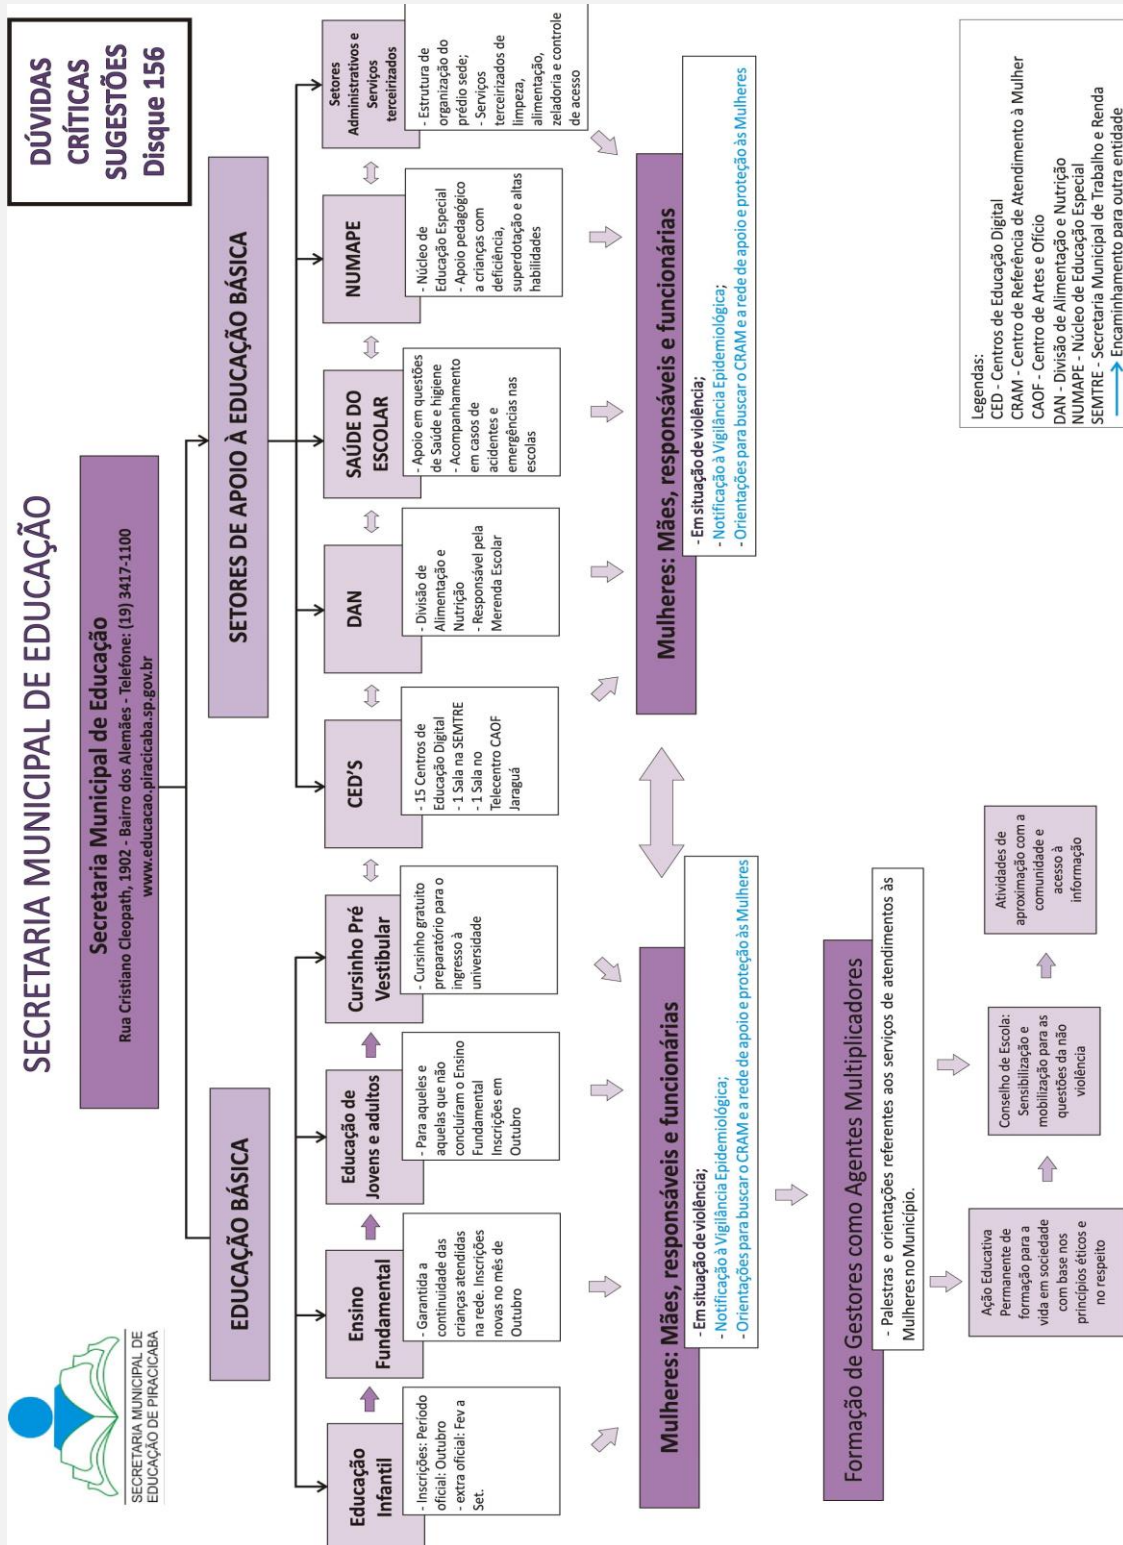

FLUXOGRAMAS DA REDE DE ATENDIMENTO E PROTEÇÃO ÀS MULHERES

REDE DE ATENDIMENTO E PROTEÇÃO ÀS MULHERES

Rede de Proteção e Atendimento às Mulheres em Piracicaba

Visão Geral do Atendimento e da Proteção às Mulheres em Situação de Violência em Piracicaba

Saúde

SECRETARIA MUNICIPAL DE SAÚDE

Saúde SECRETARIA MUNICIPAL DE SAÚDE

Saúde

SECRETARIA MUNICIPAL DE SAÚDE

Outros Serviços Públicos CÂMARA DE VEREADORES DE PIRACICABA PROCURADORIA ESPECIAL DA MULHER

Outros Serviços Públicos

CÂMARA DE VEREADORES DE PIRACICABA – FÓRUM PERMANENTE DE EMPREENDEDORISMO FEMININO

Outros Serviços Públicos EMPRESA MUNICIPAL DE DESENVOLVIMENTO HABITACIONAL DE PIRACICABA – EMDHAP

Outros Serviços Públicos DIRETORIA REGIONAL DE ENSINO

Outros Serviços Públicos DIRETORIA REGIONAL DE ENSINO

Outros Serviços Públicos SECRETARIA MUNICIPAL DE EDUCAÇÃO

Outros Serviços Públicos SECRETARIA MUNICIPAL DO TRABALHO E RENDA

Outros Serviços Públicos SMG - DISQUE RACISMO 156