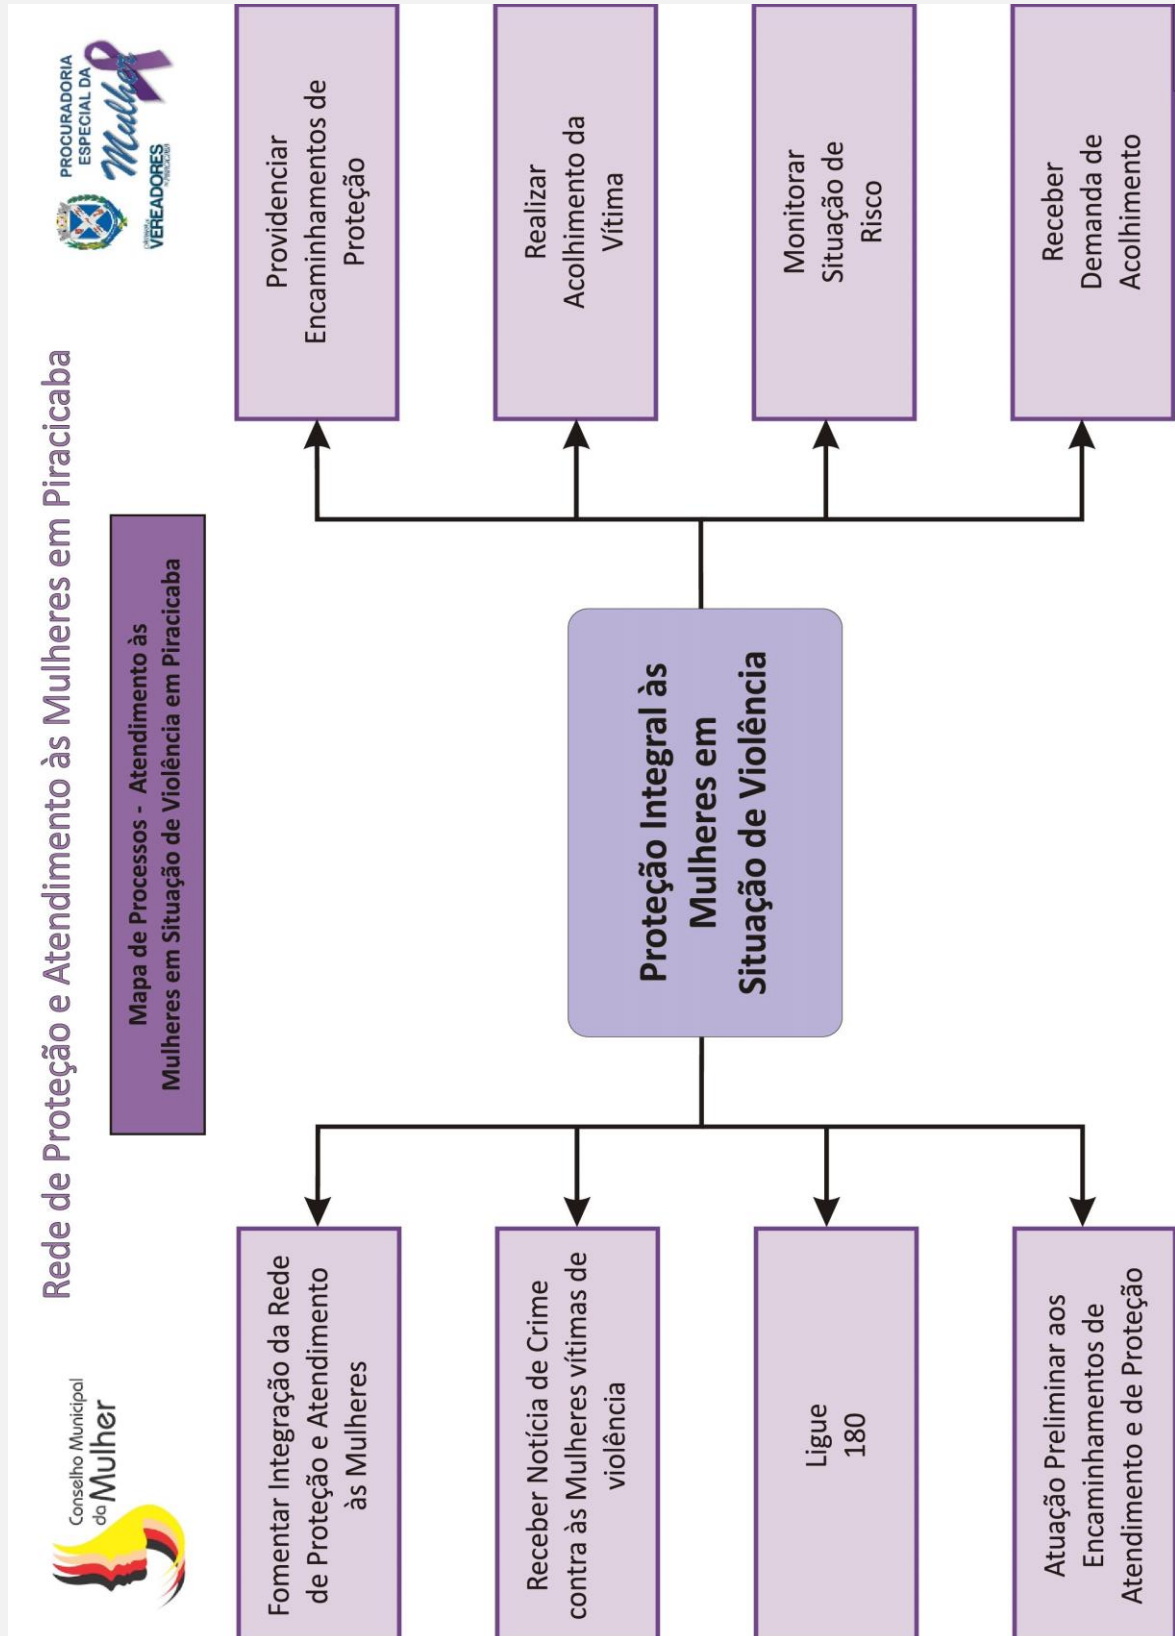

FLUXOGRAMAS DA REDE DE ATENDIMENTO E PROTEÇÃO ÀS MULHERES

REDE DE ATENDIMENTO E PROTEÇÃO ÀS MULHERES

Rede de Proteção e Atendimento às Mulheres em Piracicaba

Visão Geral do Atendimento e da Proteção às Mulheres em Situação de Violência em Piracicaba

Segurança Pública

DELEGACIA DE DEFESA DA MULHER

Segurança Pública

POLÍCIA MILITAR DO ESTADO DE SÃO PAULO

Segurança Pública

GCMP – PATRULHA MARIA DA PENHA

Sistema de Justiça DEFENSORIA PÚBLICA DO ESTADO DE SÃO PAULO

Secretaria Municipal de Assistência e Desenvolvimento Social Piracicaba - SP

**DÚVIDAS
CRÍTICAS
SUGESTÕES
Disque 156**

Legenda:
SMADS - Secretaria Municipal de Assistência e Desenvolvimento Social
CRAS - Centro de Referência de Assistência Social
CRAM - Centro de Referência de Atendimento à Mulher

Coletivos

COLETIVO FEMINISTA, ANTIFASCISTA E ANTIRRACISTA MARIAS DE LUTA

Coletivos

PROMOTORAS LEGAIS POPULARES DE PIRACICABA

Promotoras Legais Populares de Piracicaba

Em caso de contato ou procura de mulher em situação de violência doméstica, está será encaminhamento para a Rede de Atendimento e Proteção da Mulher