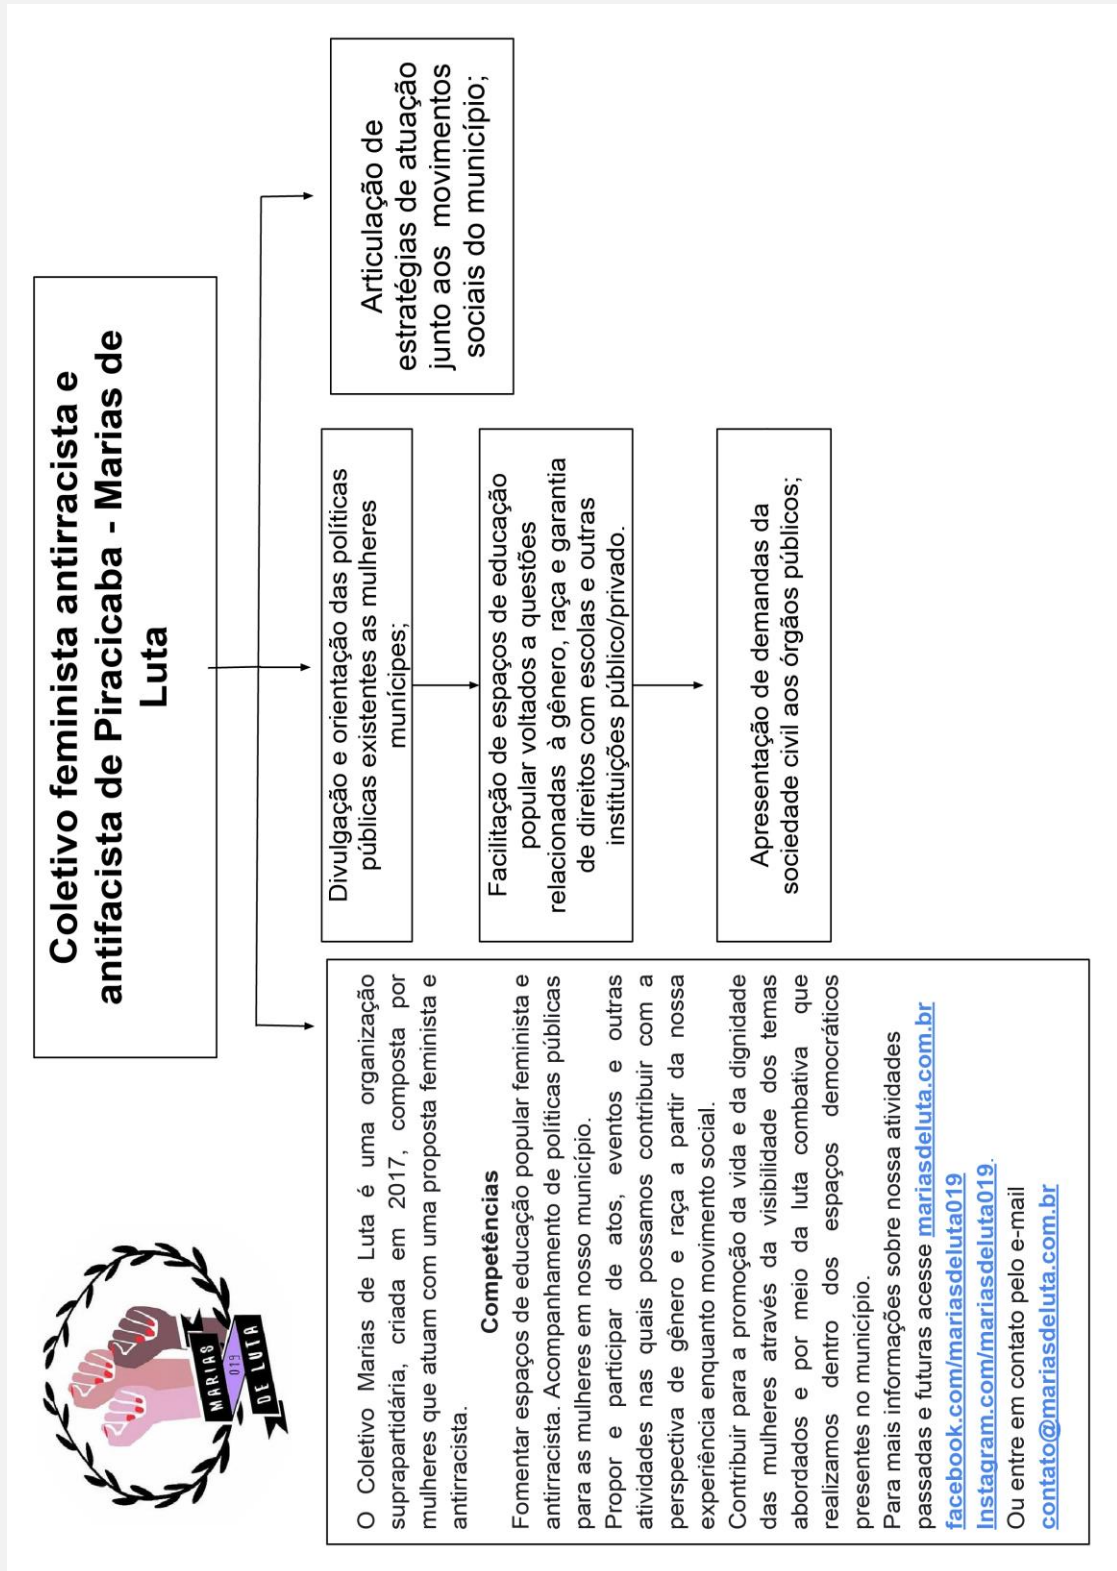

Coletivos

COLETIVO FEMINISTA, ANTIFASCISTA E ANTIRRACISTA MARIAS DE LUTA