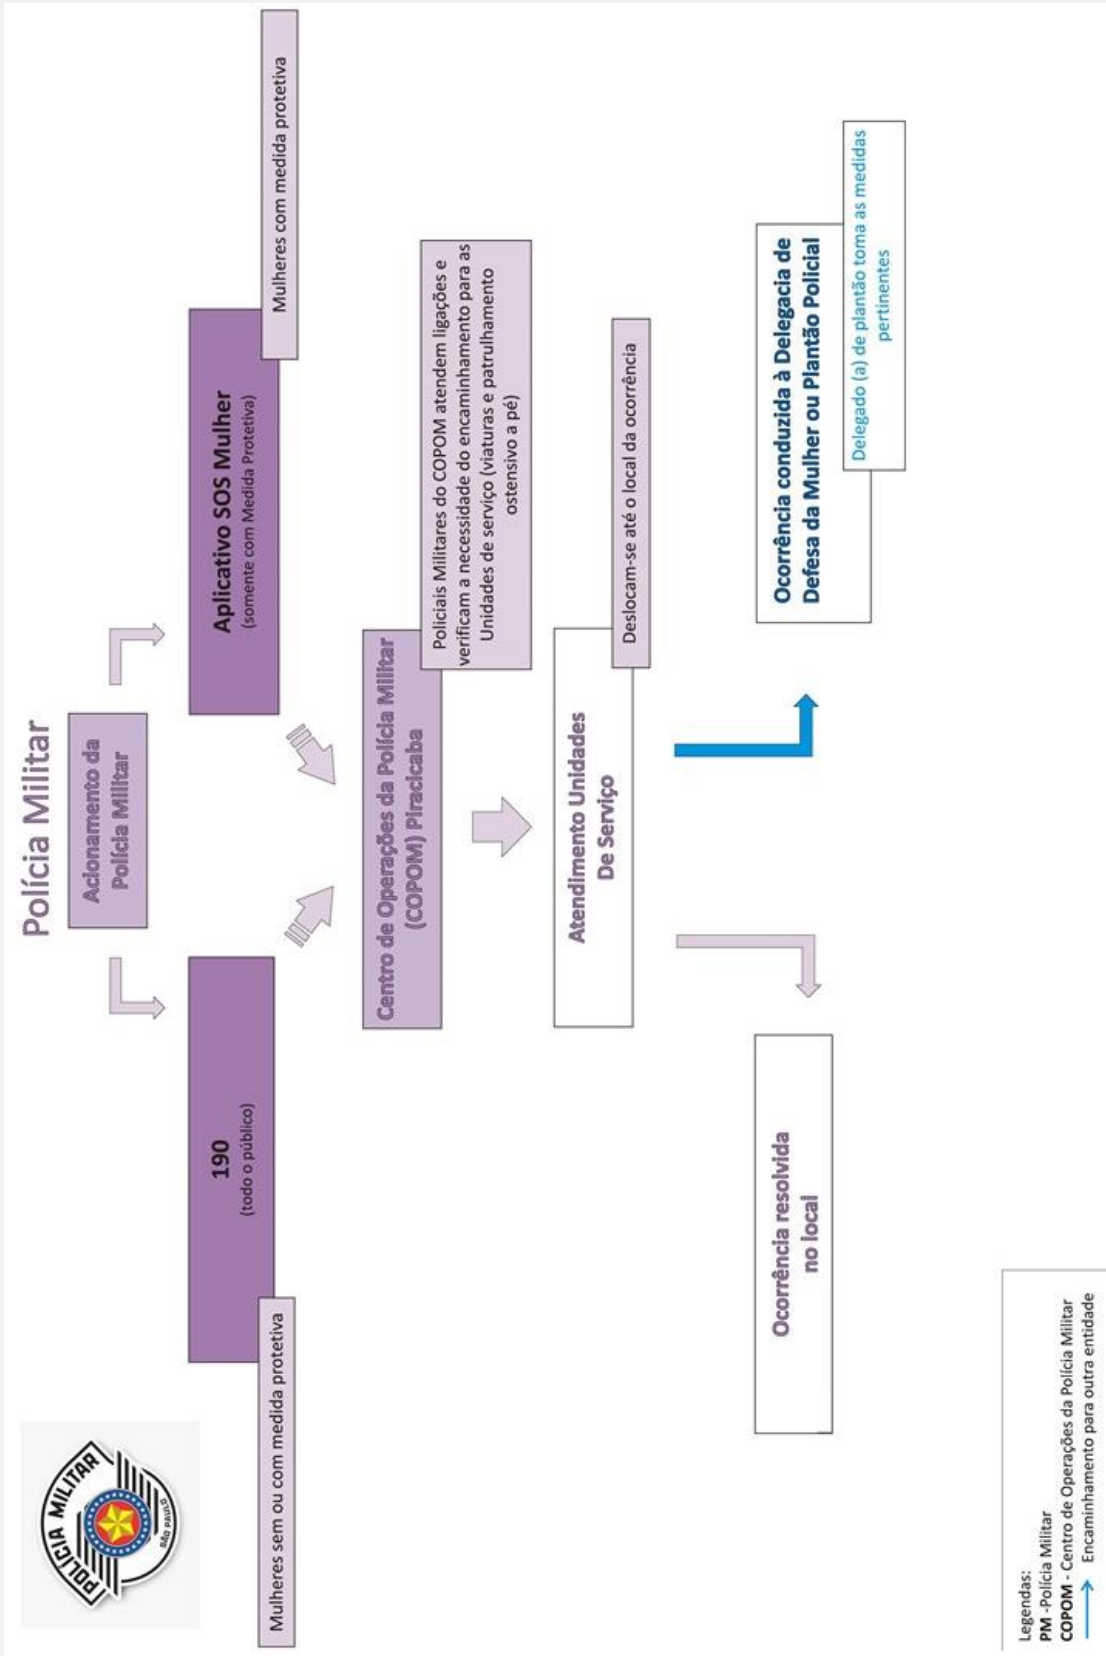

FLUXOGRAMAS DA REDE DE ATENDIMENTO E PROTEÇÃO ÀS MULHERES

REDE DE ATENDIMENTO E PROTEÇÃO ÀS MULHERES

Rede de Proteção e Atendimento às Mulheres em Piracicaba

Visão Geral do Atendimento e da Proteção às Mulheres em Situação de Violência em Piracicaba

Segurança Pública

DELEGACIA DE DEFESA DA MULHER

Segurança Pública

POLÍCIA MILITAR DO ESTADO DE SÃO PAULO

Segurança Pública

GCMP – PATRULHA MARIA DA PENHA

Sistema de Justiça DEFENSORIA PÚBLICA DO ESTADO DE SÃO PAULO

Secretaria Municipal de Assistência e Desenvolvimento Social Piracicaba - SP

**DÚVIDAS
CRÍTICAS
SUGESTÕES
Disque 156**

Legenda:
SMADS - Secretaria Municipal de Assistência e Desenvolvimento Social
CRAS - Centro de Referência de Assistência Social
CRAM - Centro de Referência de Atendimento à Mulher

Coletivos

COLETIVO FEMINISTA, ANTIFASCISTA E ANTIRRACISTA MARIAS DE LUTA

Coletivos

PROMOTORAS LEGAIS POPULARES DE PIRACICABA

Promotoras Legais Populares de Piracicaba

Em caso de contato ou procura de mulher em situação de violência doméstica, está será encaminhamento para a Rede de Atendimento e Proteção da Mulher