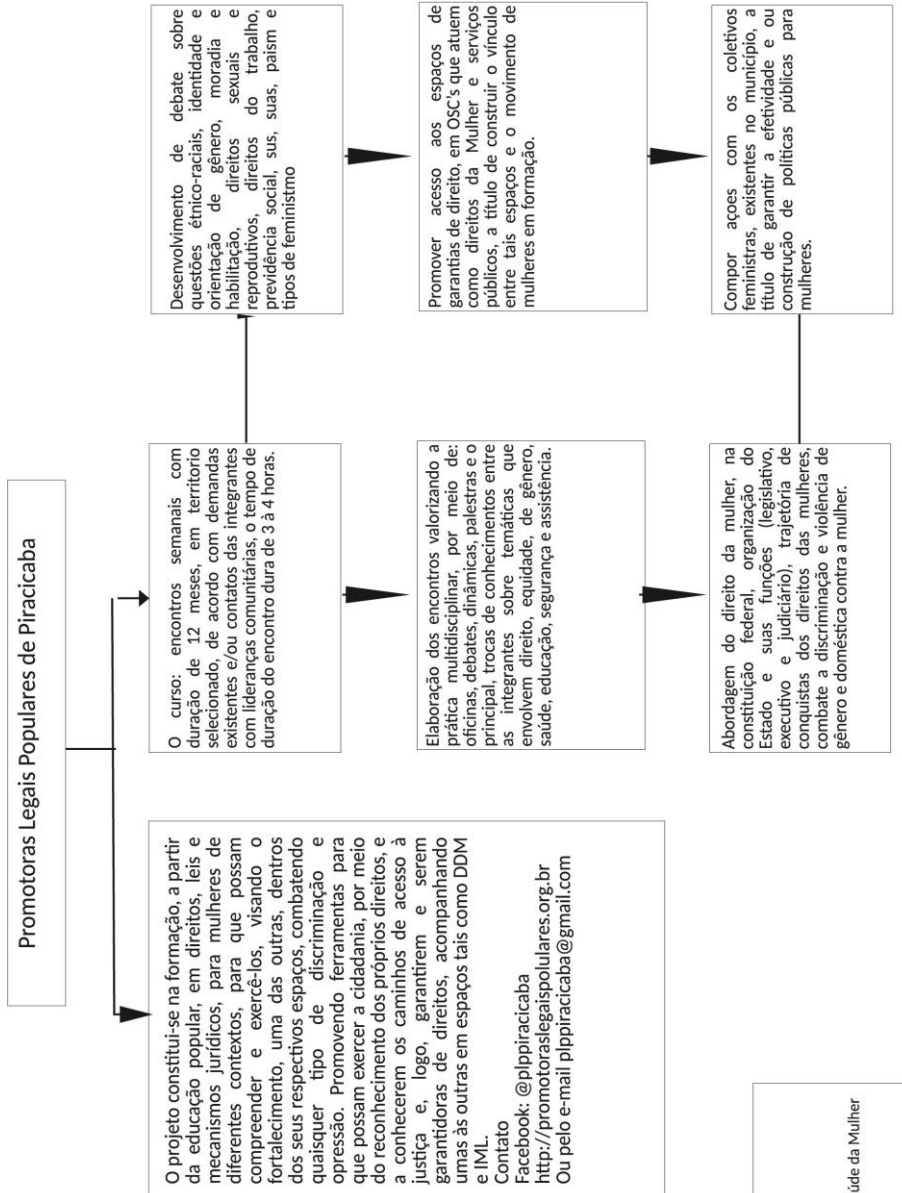

FLUXOGRAMAS DA REDE DE ATENDIMENTO E PROTEÇÃO ÀS MULHERES

REDE DE ATENDIMENTO E PROTEÇÃO ÀS MULHERES

Rede de Proteção e Atendimento às Mulheres em Piracicaba

Visão Geral do Atendimento e da Proteção às Mulheres em Situação de Violência em Piracicaba

Coletivos

COLETIVO FEMINISTA, ANTIFASCISTA E ANTIRRACISTA MARIAS DE LUTA

Coletivos

PROMOTORAS LEGAIS POPULARES DE PIRACICABA

Promotoras Legais Populares de Piracicaba

Em caso de contato ou procura de mulher em situação de violência doméstica, está será encaminhamento para a Rede de Atendimento e Proteção da Mulher