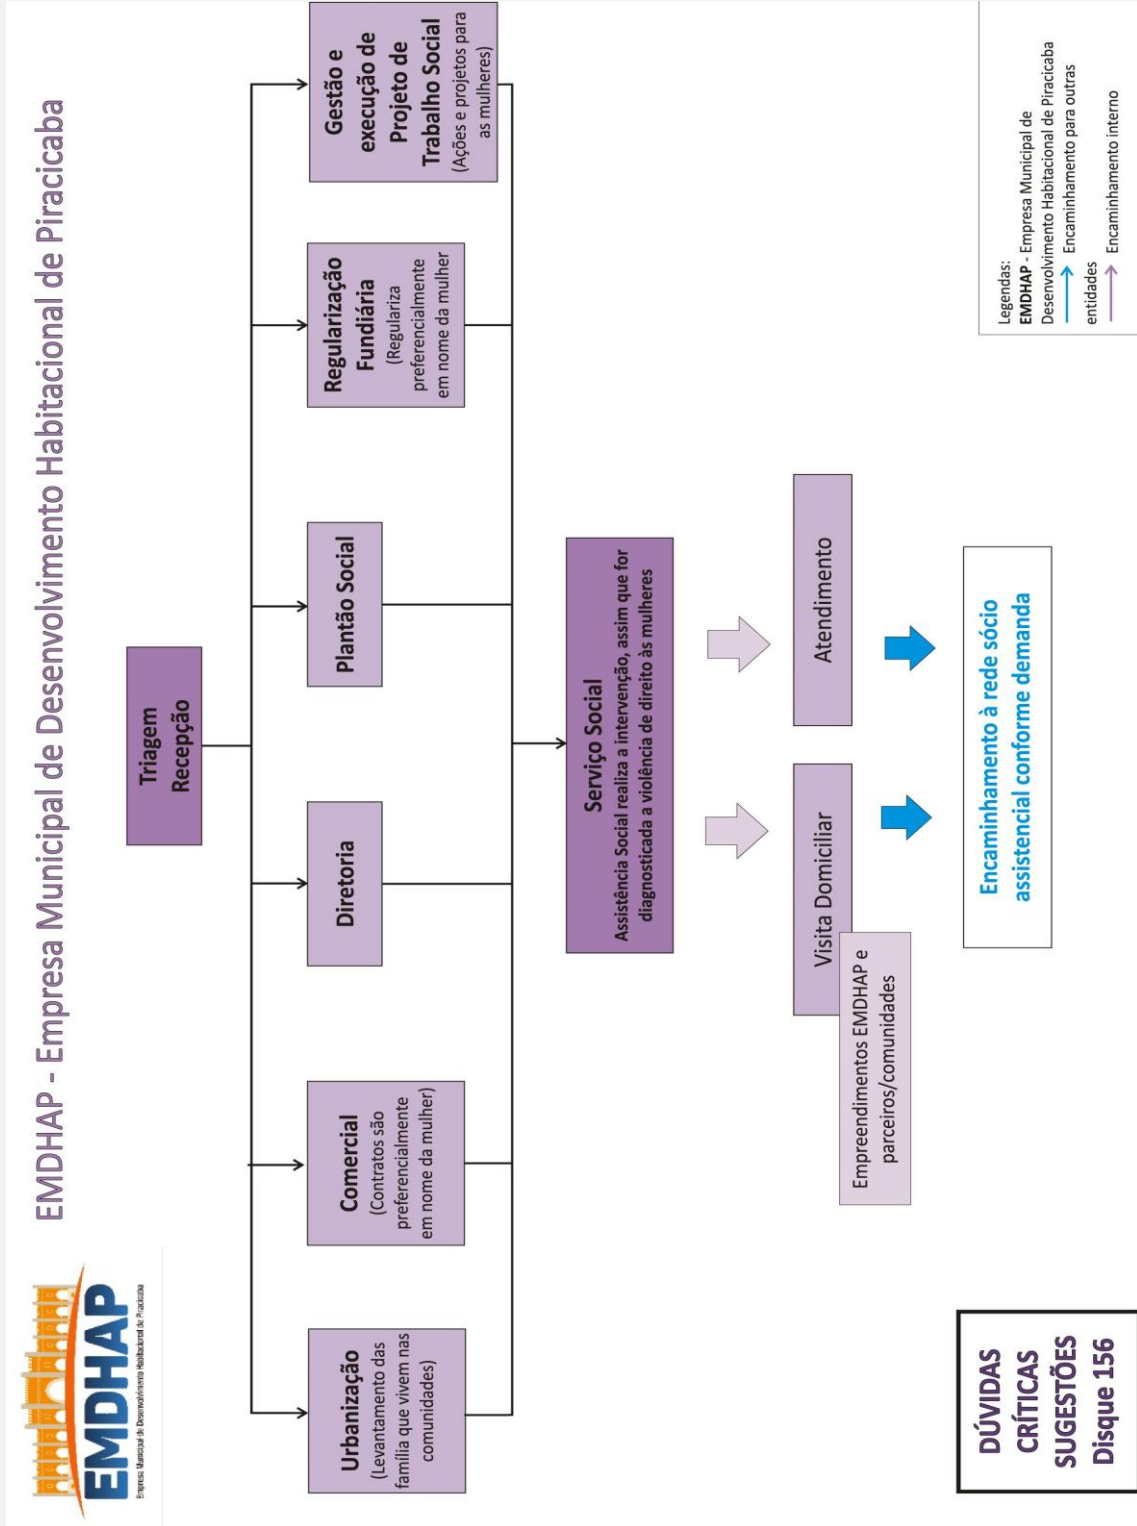

FLUXOGRAMAS DA REDE DE ATENDIMENTO E PROTEÇÃO ÀS MULHERES

REDE DE ATENDIMENTO E PROTEÇÃO ÀS MULHERES

Rede de Proteção e Atendimento às Mulheres em Piracicaba

Visão Geral do Atendimento e da Proteção às Mulheres em Situação de Violência em Piracicaba

Secretaria Municipal de Assistência e Desenvolvimento Social Piracicaba - SP

**DÚVIDAS
CRÍTICAS
SUGESTÕES
Disque 156**

Legenda:
SMADS - Secretaria Municipal de Assistência e Desenvolvimento Social
CRAS - Centro de Referência de Assistência Social
CRAM - Centro de Referência de Atendimento à Mulher

Saúde

SECRETARIA MUNICIPAL DE SAÚDE

Saúde SECRETARIA MUNICIPAL DE SAÚDE

Saúde

SECRETARIA MUNICIPAL DE SAÚDE

Outros Serviços Públicos CÂMARA DE VEREADORES DE PIRACICABA PROCURADORIA ESPECIAL DA MULHER

Outros Serviços Públicos

CÂMARA DE VEREADORES DE PIRACICABA – FÓRUM PERMANENTE DE EMPREENDEDORISMO FEMININO

Outros Serviços Públicos EMPRESA MUNICIPAL DE DESENVOLVIMENTO HABITACIONAL DE PIRACICABA – EMDHAP

Outros Serviços Públicos DIRETORIA REGIONAL DE ENSINO