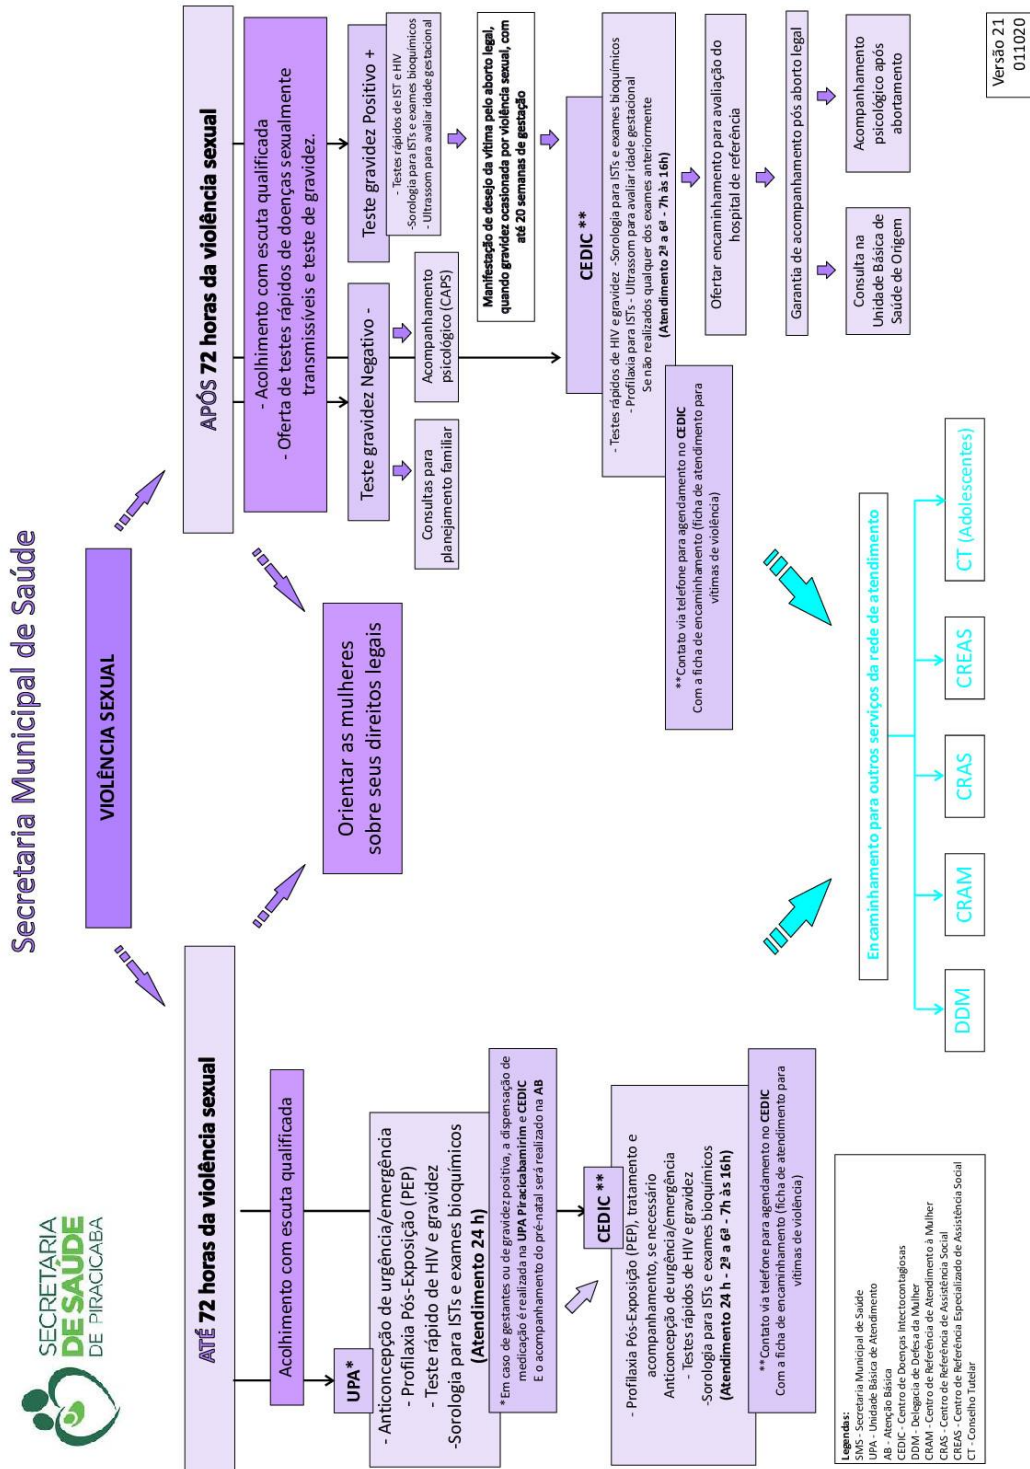

FLUXOGRAMAS DA REDE DE ATENDIMENTO E PROTEÇÃO ÀS MULHERES

REDE DE ATENDIMENTO E PROTEÇÃO ÀS MULHERES

Rede de Proteção e Atendimento às Mulheres em Piracicaba

Visão Geral do Atendimento e da Proteção às Mulheres em Situação de Violência em Piracicaba

Segurança Pública

DELEGACIA DE DEFESA DA MULHER

Segurança Pública

POLÍCIA MILITAR DO ESTADO DE SÃO PAULO

Segurança Pública

GCMP – PATRULHA MARIA DA PENHA

Sistema de Justiça DEFENSORIA PÚBLICA DO ESTADO DE SÃO PAULO

Secretaria Municipal de Assistência e Desenvolvimento Social Piracicaba - SP

**DÚVIDAS
CRÍTICAS
SUGESTÕES
Disque 156**

Legenda:
SMADS - Secretaria Municipal de Assistência e Desenvolvimento Social
CRAS - Centro de Referência de Assistência Social
CRAM - Centro de Referência de Atendimento à Mulher

Saúde

SECRETARIA MUNICIPAL DE SAÚDE

Saúde SECRETARIA MUNICIPAL DE SAÚDE

Saúde

SECRETARIA MUNICIPAL DE SAÚDE

Outros Serviços Públicos CÂMARA DE VEREADORES DE PIRACICABA PROCURADORIA ESPECIAL DA MULHER

Outros Serviços Públicos