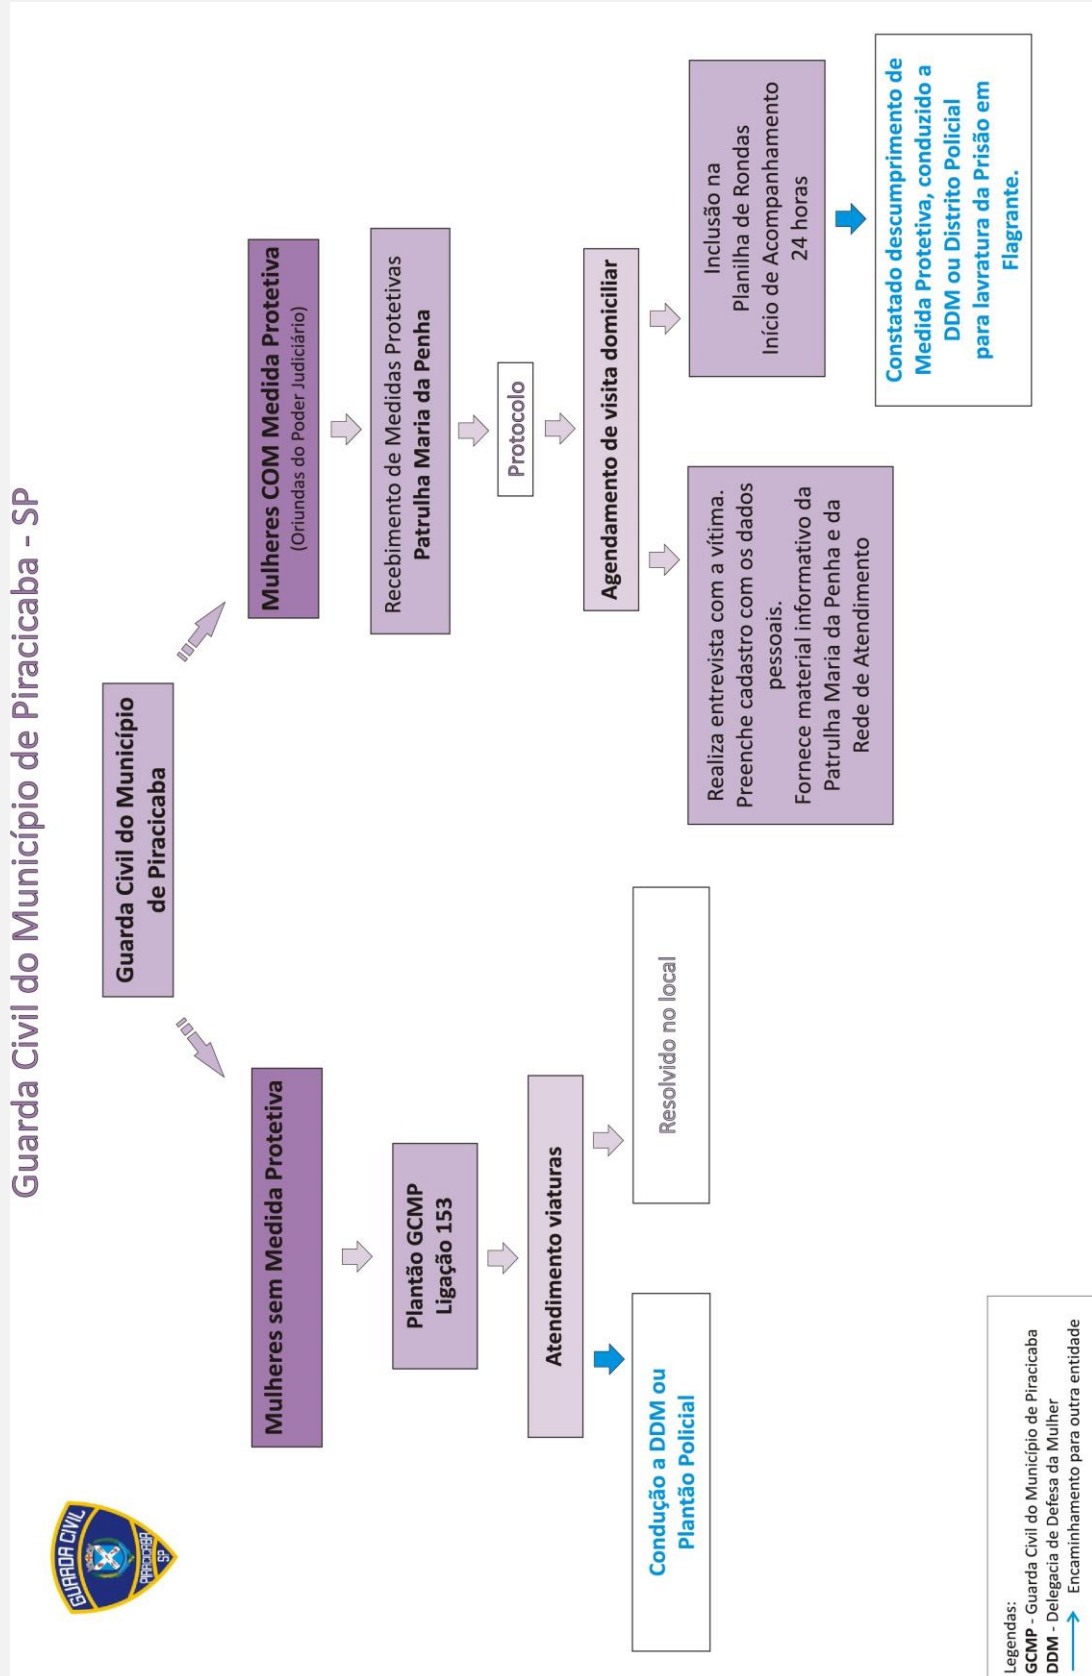

FLUXOGRAMAS DA REDE DE ATENDIMENTO E PROTEÇÃO ÀS MULHERES

REDE DE ATENDIMENTO E PROTEÇÃO ÀS MULHERES

Rede de Proteção e Atendimento às Mulheres em Piracicaba

Visão Geral do Atendimento e da Proteção às Mulheres em Situação de Violência em Piracicaba

Segurança Pública

DELEGACIA DE DEFESA DA MULHER

Segurança Pública

POLÍCIA MILITAR DO ESTADO DE SÃO PAULO

Segurança Pública

GCMP – PATRULHA MARIA DA PENHA

Sistema de Justiça DEFENSORIA PÚBLICA DO ESTADO DE SÃO PAULO

Secretaria Municipal de Assistência e Desenvolvimento Social Piracicaba - SP

**DÚVIDAS
CRÍTICAS
SUGESTÕES
Disque 156**

Legenda:
SMADS - Secretaria Municipal de Assistência e Desenvolvimento Social
CRAS - Centro de Referência de Assistência Social
CRAM - Centro de Referência de Atendimento à Mulher