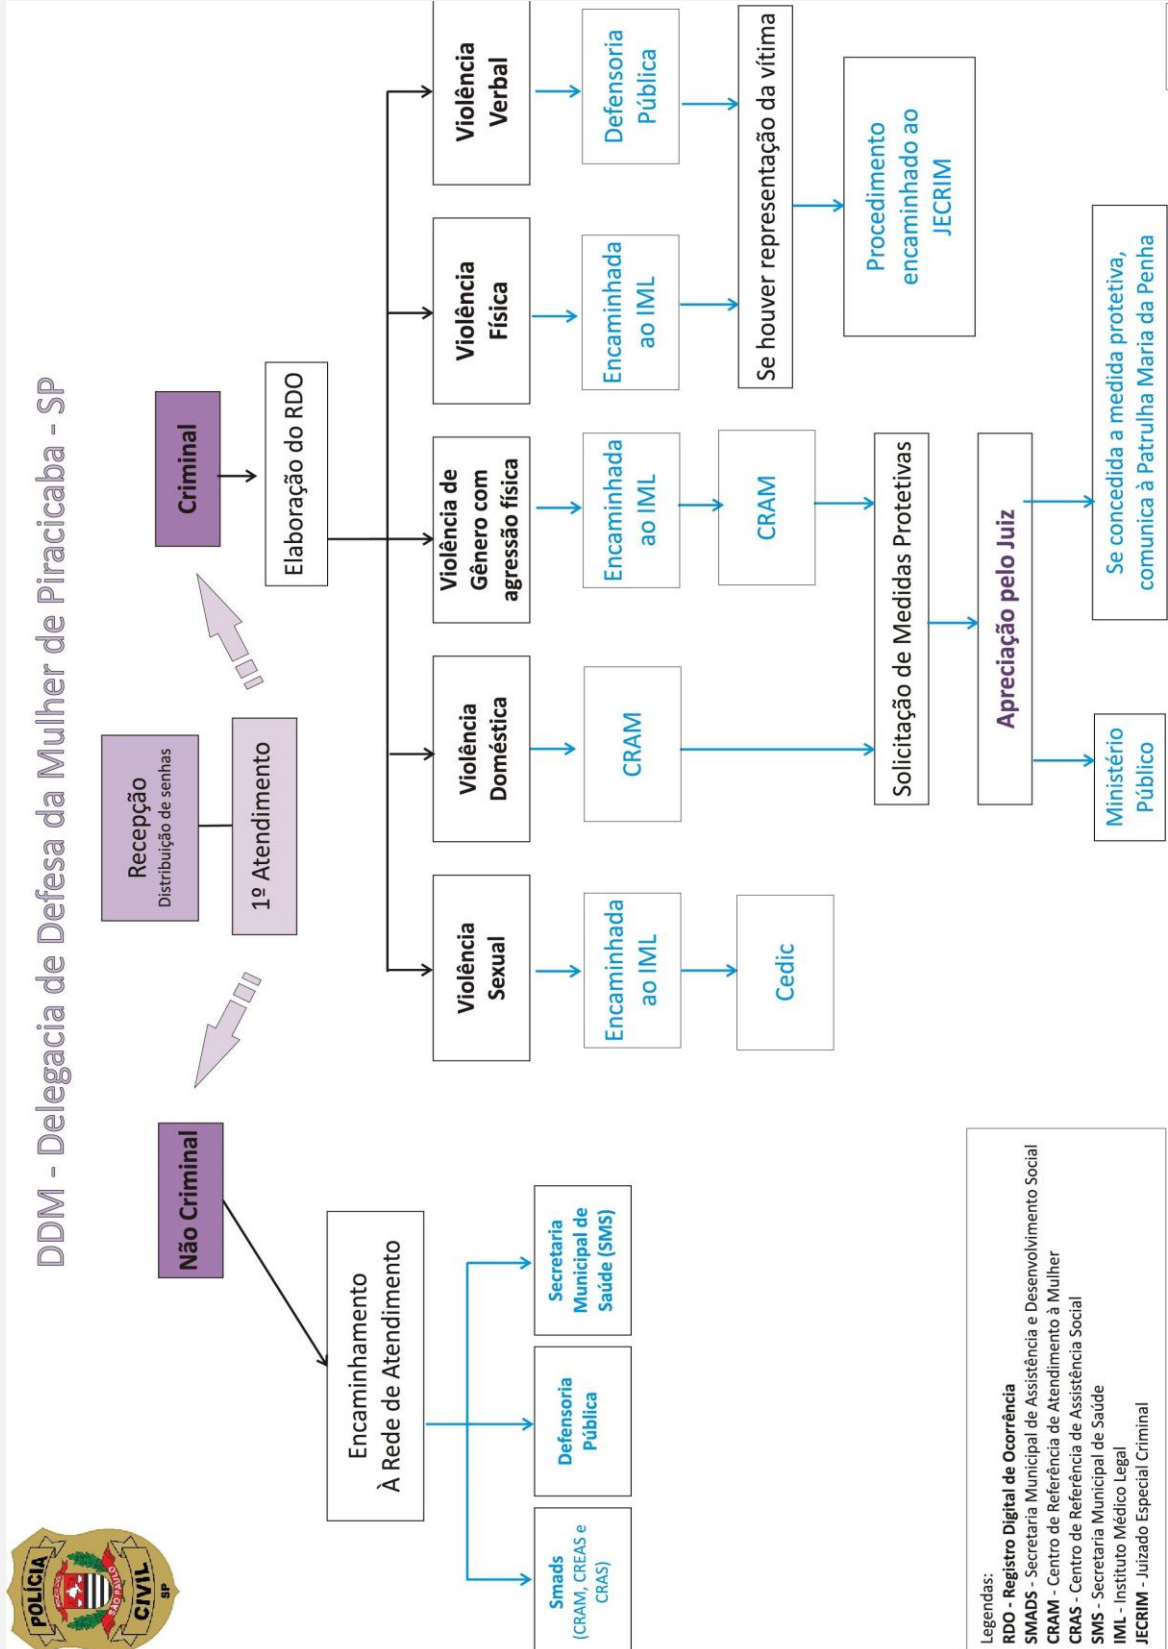

FLUXOGRAMAS DA REDE DE ATENDIMENTO E PROTEÇÃO ÀS MULHERES

REDE DE ATENDIMENTO E PROTEÇÃO ÀS MULHERES

Rede de Proteção e Atendimento às Mulheres em Piracicaba

Visão Geral do Atendimento e da Proteção às Mulheres em Situação de Violência em Piracicaba

Segurança Pública

DELEGACIA DE DEFESA DA MULHER

Segurança Pública

POLÍCIA MILITAR DO ESTADO DE SÃO PAULO

Segurança Pública

GCMP – PATRULHA MARIA DA PENHA

Sistema de Justiça DEFENSORIA PÚBLICA DO ESTADO DE SÃO PAULO

Secretaria Municipal de Assistência e Desenvolvimento Social Piracicaba - SP

**DÚVIDAS
CRÍTICAS
SUGESTÕES
Disque 156**

Legenda:
SMADS - Secretaria Municipal de Assistência e Desenvolvimento Social
CRAS - Centro de Referência de Assistência Social
CRAM - Centro de Referência de Atendimento à Mulher

Coletivos

COLETIVO FEMINISTA, ANTIFASCISTA E ANTIRRACISTA MARIAS DE LUTA

Coletivos

PROMOTORAS LEGAIS POPULARES DE PIRACICABA

Promotoras Legais Populares de Piracicaba

Em caso de contato ou procura de mulher em situação de violência doméstica, está será encaminhamento para a Rede de Atendimento e Proteção da Mulher