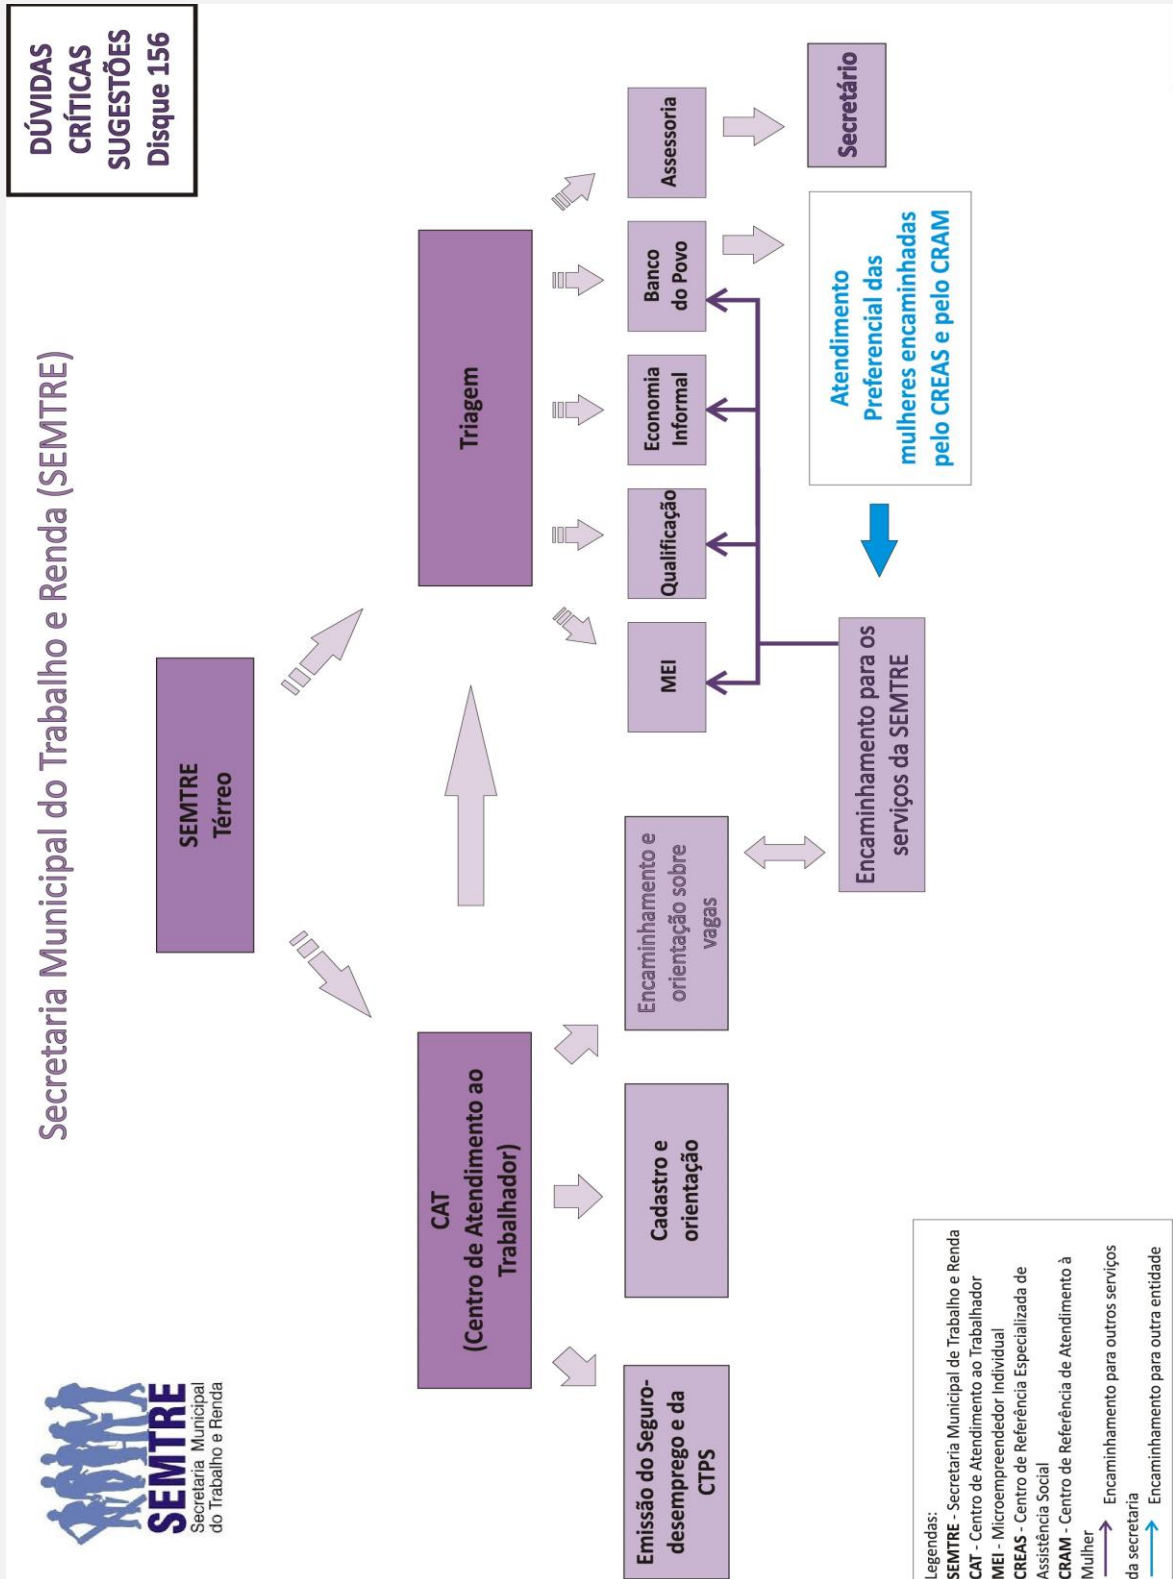

Outros Serviços Públicos SECRETARIA MUNICIPAL DO TRABALHO E RENDA