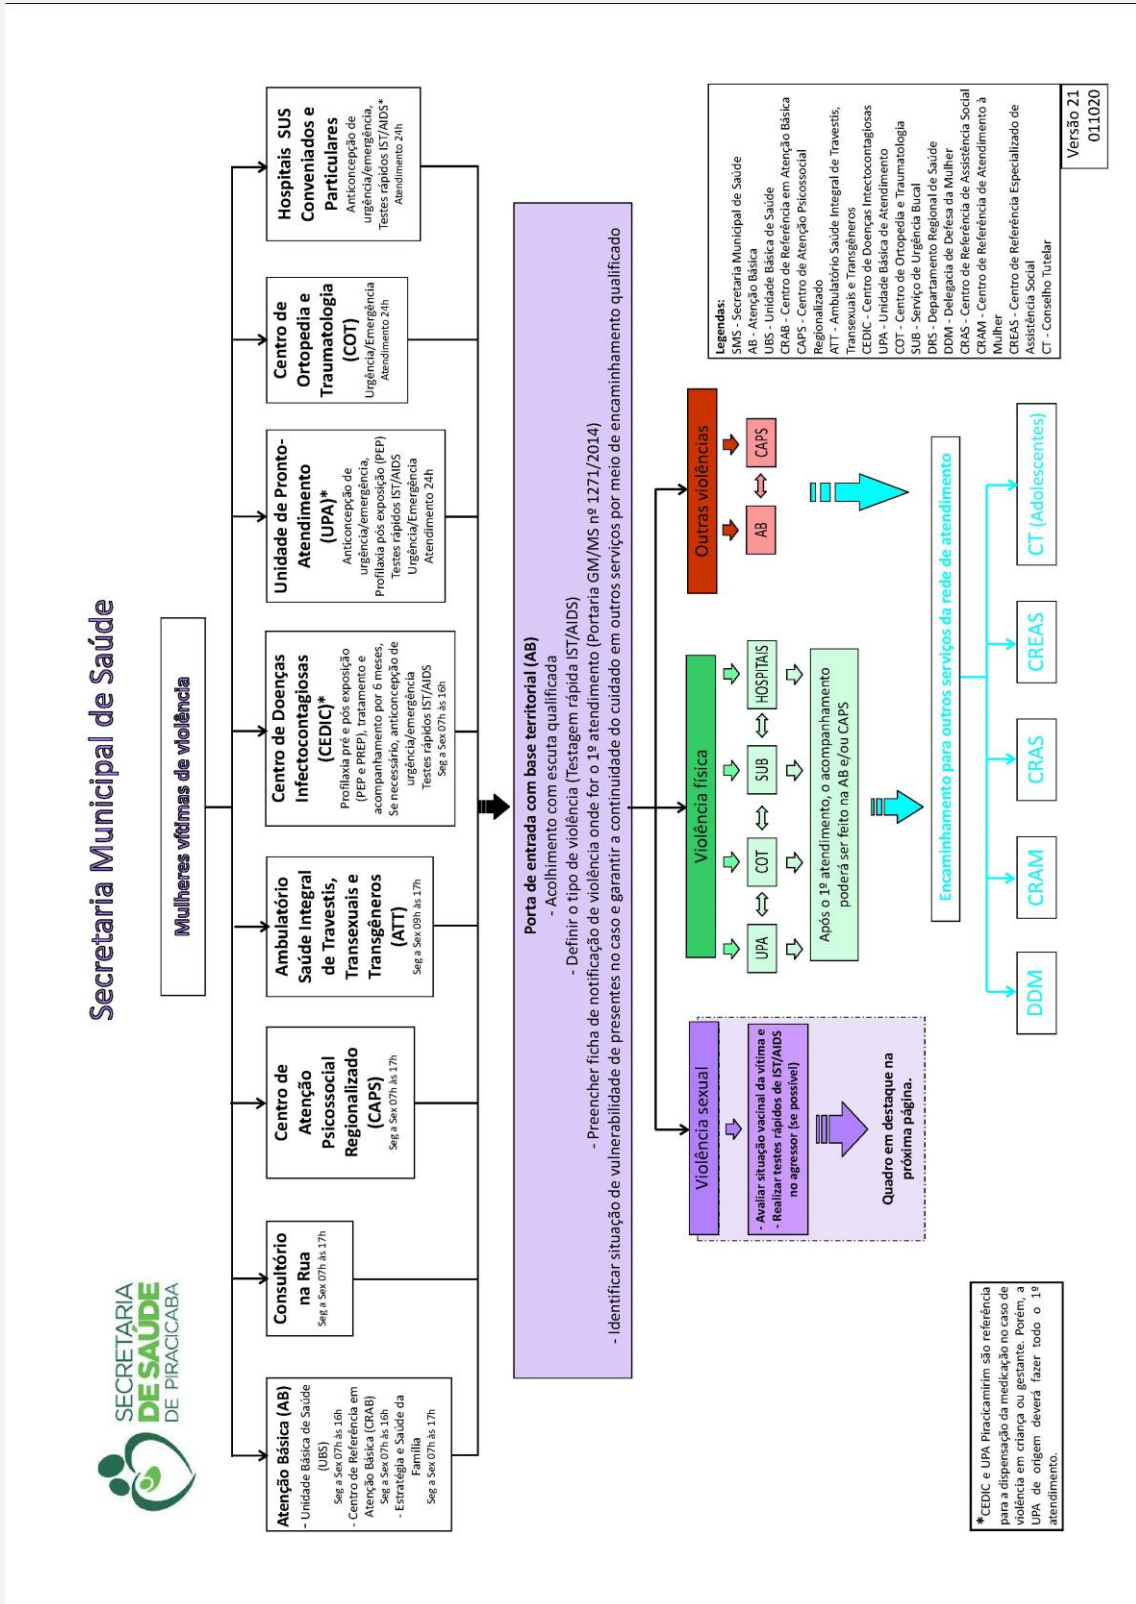

FLUXOGRAMAS DA REDE DE ATENDIMENTO E PROTEÇÃO ÀS MULHERES

REDE DE ATENDIMENTO E PROTEÇÃO ÀS MULHERES

Rede de Proteção e Atendimento às Mulheres em Piracicaba

Visão Geral do Atendimento e da Proteção às Mulheres em Situação de Violência em Piracicaba

Segurança Pública

DELEGACIA DE DEFESA DA MULHER

Segurança Pública

POLÍCIA MILITAR DO ESTADO DE SÃO PAULO

Segurança Pública

GCMP – PATRULHA MARIA DA PENHA

Sistema de Justiça DEFENSORIA PÚBLICA DO ESTADO DE SÃO PAULO

Secretaria Municipal de Assistência e Desenvolvimento Social Piracicaba - SP

**DÚVIDAS
CRÍTICAS
SUGESTÕES
Disque 156**

Legenda:
SMADS - Secretaria Municipal de Assistência e Desenvolvimento Social
CRAS - Centro de Referência de Assistência Social
CRAM - Centro de Referência de Atendimento à Mulher

Saúde

SECRETARIA MUNICIPAL DE SAÚDE

Saúde SECRETARIA MUNICIPAL DE SAÚDE

Saúde

SECRETARIA MUNICIPAL DE SAÚDE

Outros Serviços Públicos CÂMARA DE VEREADORES DE PIRACICABA PROCURADORIA ESPECIAL DA MULHER

Outros Serviços Públicos