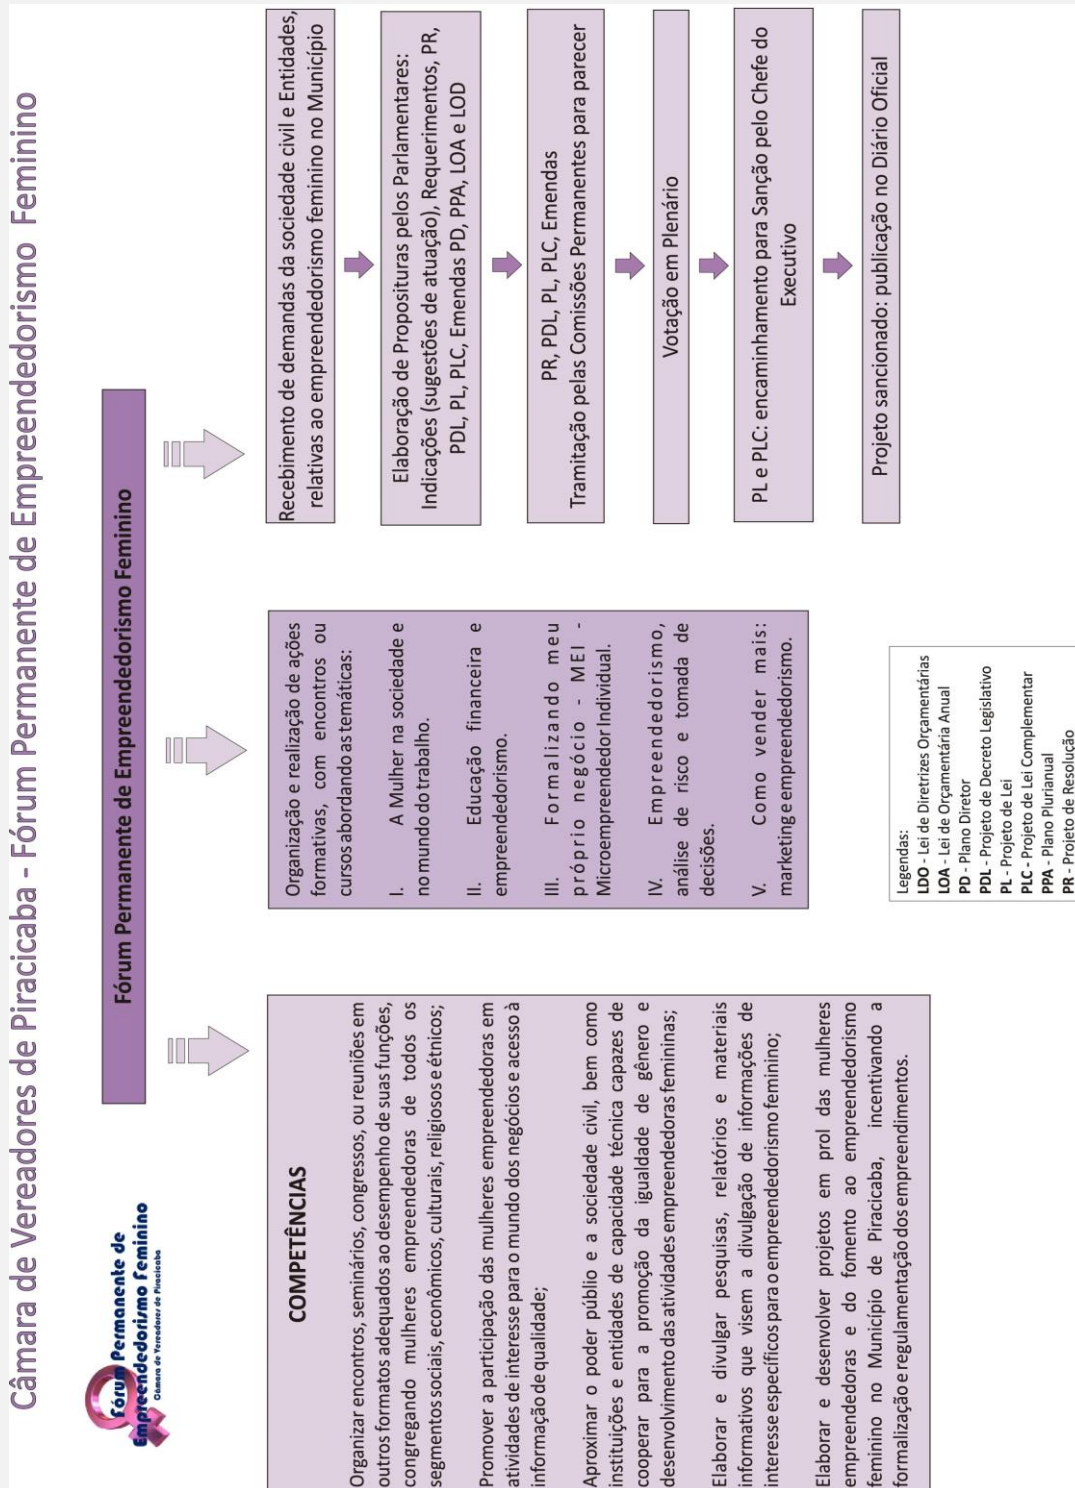

Outros Serviços Públicos

CÂMARA DE VEREADORES DE PIRACICABA – FÓRUM PERMANENTE DE EMPREENDEDORISMO FEMININO