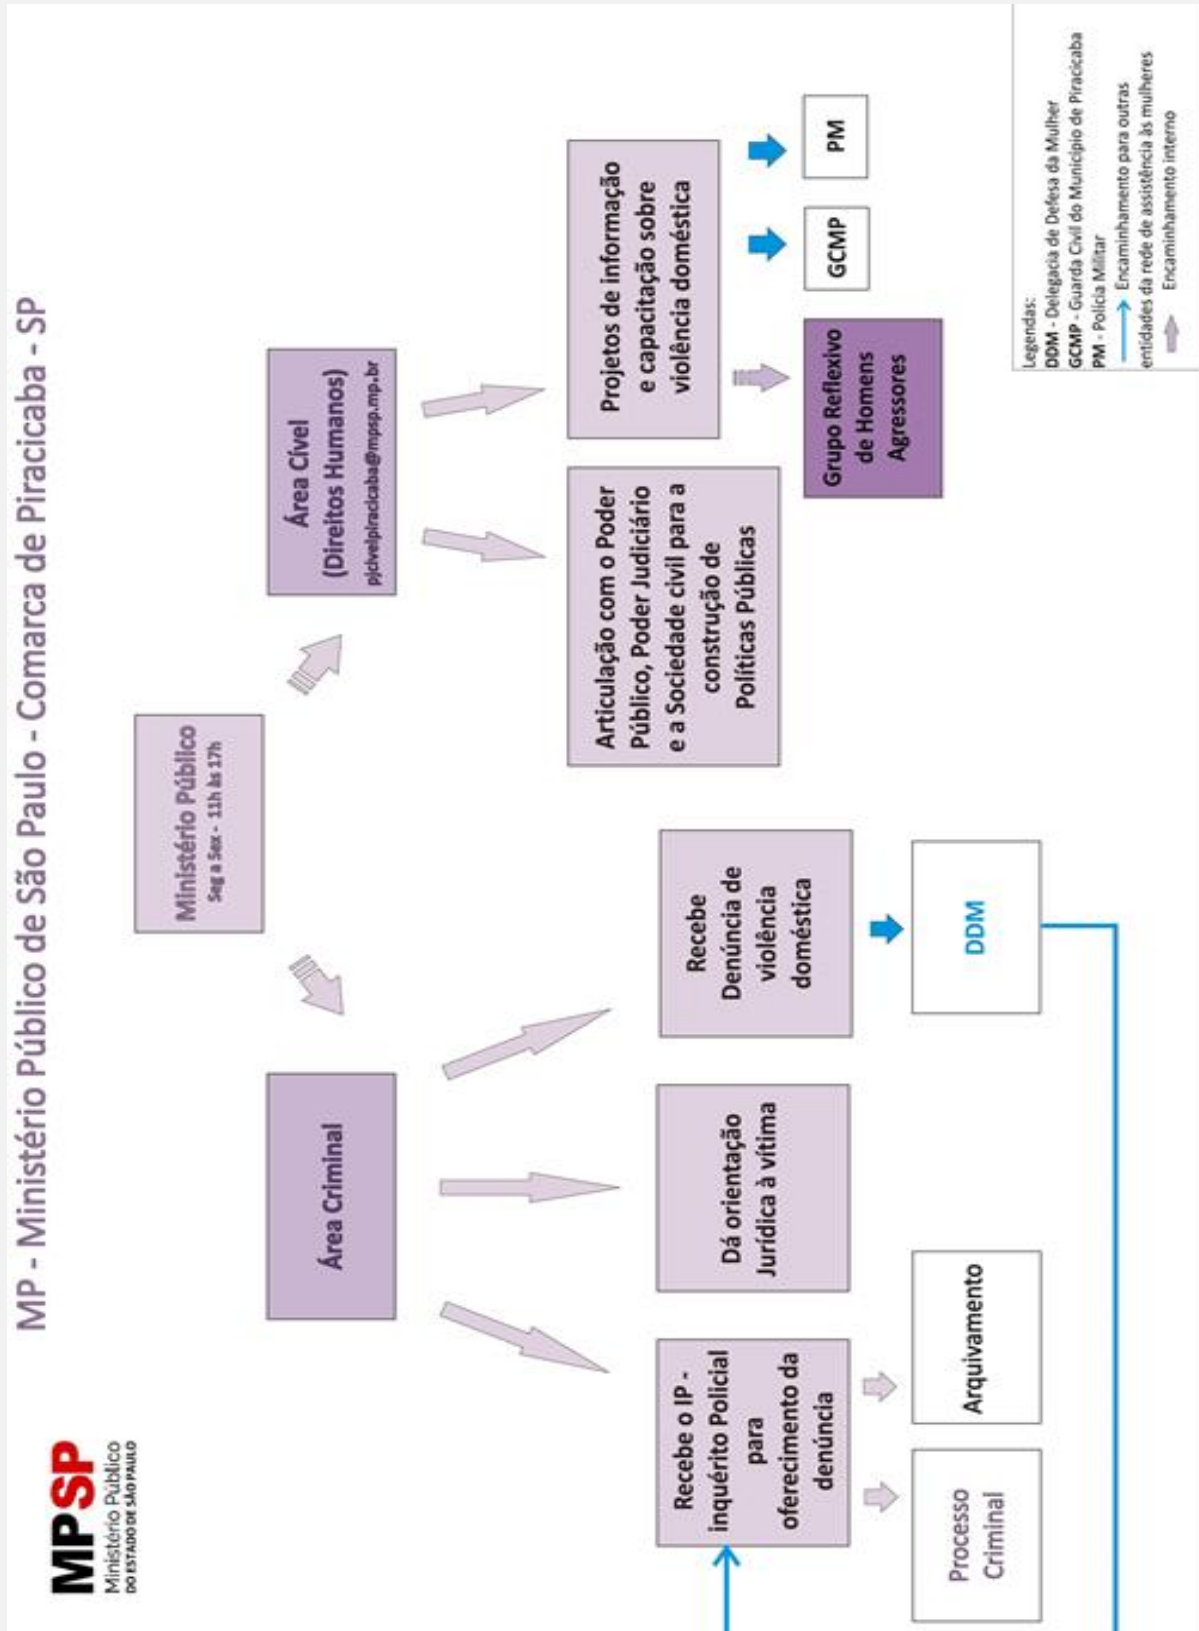

FLUXOGRAMAS DA REDE DE ATENDIMENTO E PROTEÇÃO ÀS MULHERES

REDE DE ATENDIMENTO E PROTEÇÃO ÀS MULHERES

Rede de Proteção e Atendimento às Mulheres em Piracicaba

Visão Geral do Atendimento e da Proteção às Mulheres em Situação de Violência em Piracicaba

Segurança Pública

DELEGACIA DE DEFESA DA MULHER

Segurança Pública

POLÍCIA MILITAR DO ESTADO DE SÃO PAULO

Segurança Pública

GCMP – PATRULHA MARIA DA PENHA

Sistema de Justiça DEFENSORIA PÚBLICA DO ESTADO DE SÃO PAULO

Defensoria Pública de Piracicaba

Sistema de Justiça MINISTÉRIO PÚBLICO DO ESTADO DE SÃO PAULO

Assistência Social

SECRETARIA MUNICIPAL DE ASSISTÊNCIA E DESENVOLVIMENTO SOCIAL

Assistência Social SECRETARIA MUNICIPAL DE ASSISTÊNCIA E DESENVOLVIMENTO SOCIAL

Secretaria Municipal de Assistência e Desenvolvimento Social Piracicaba - SP

**DÚVIDAS
CRÍTICAS
SUGESTÕES
Disque 156**

Legenda:
SMADS - Secretaria Municipal de Assistência e Desenvolvimento Social
CRAS - Centro de Referência de Assistência Social
CRAM - Centro de Referência de Atendimento à Mulher