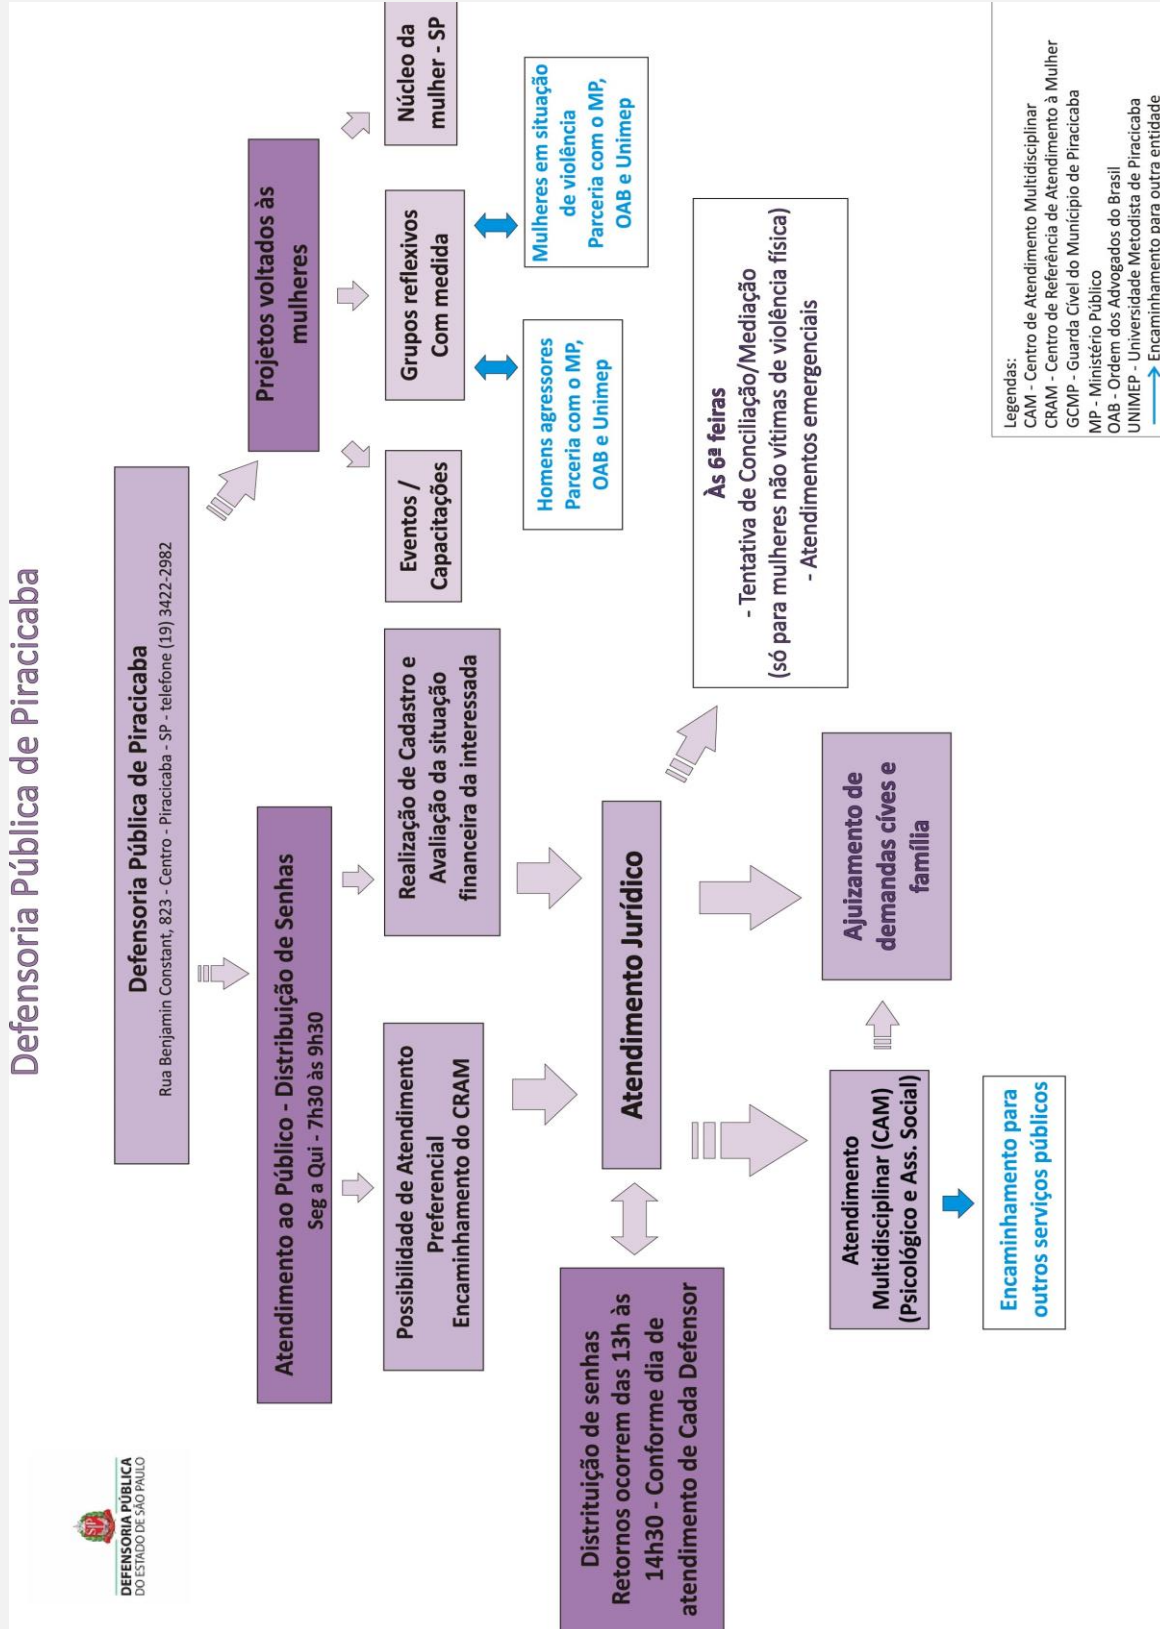

Sistema de Justiça DEFENSORIA PÚBLICA DO ESTADO DE SÃO PAULO

Defensoria Pública de Piracicaba