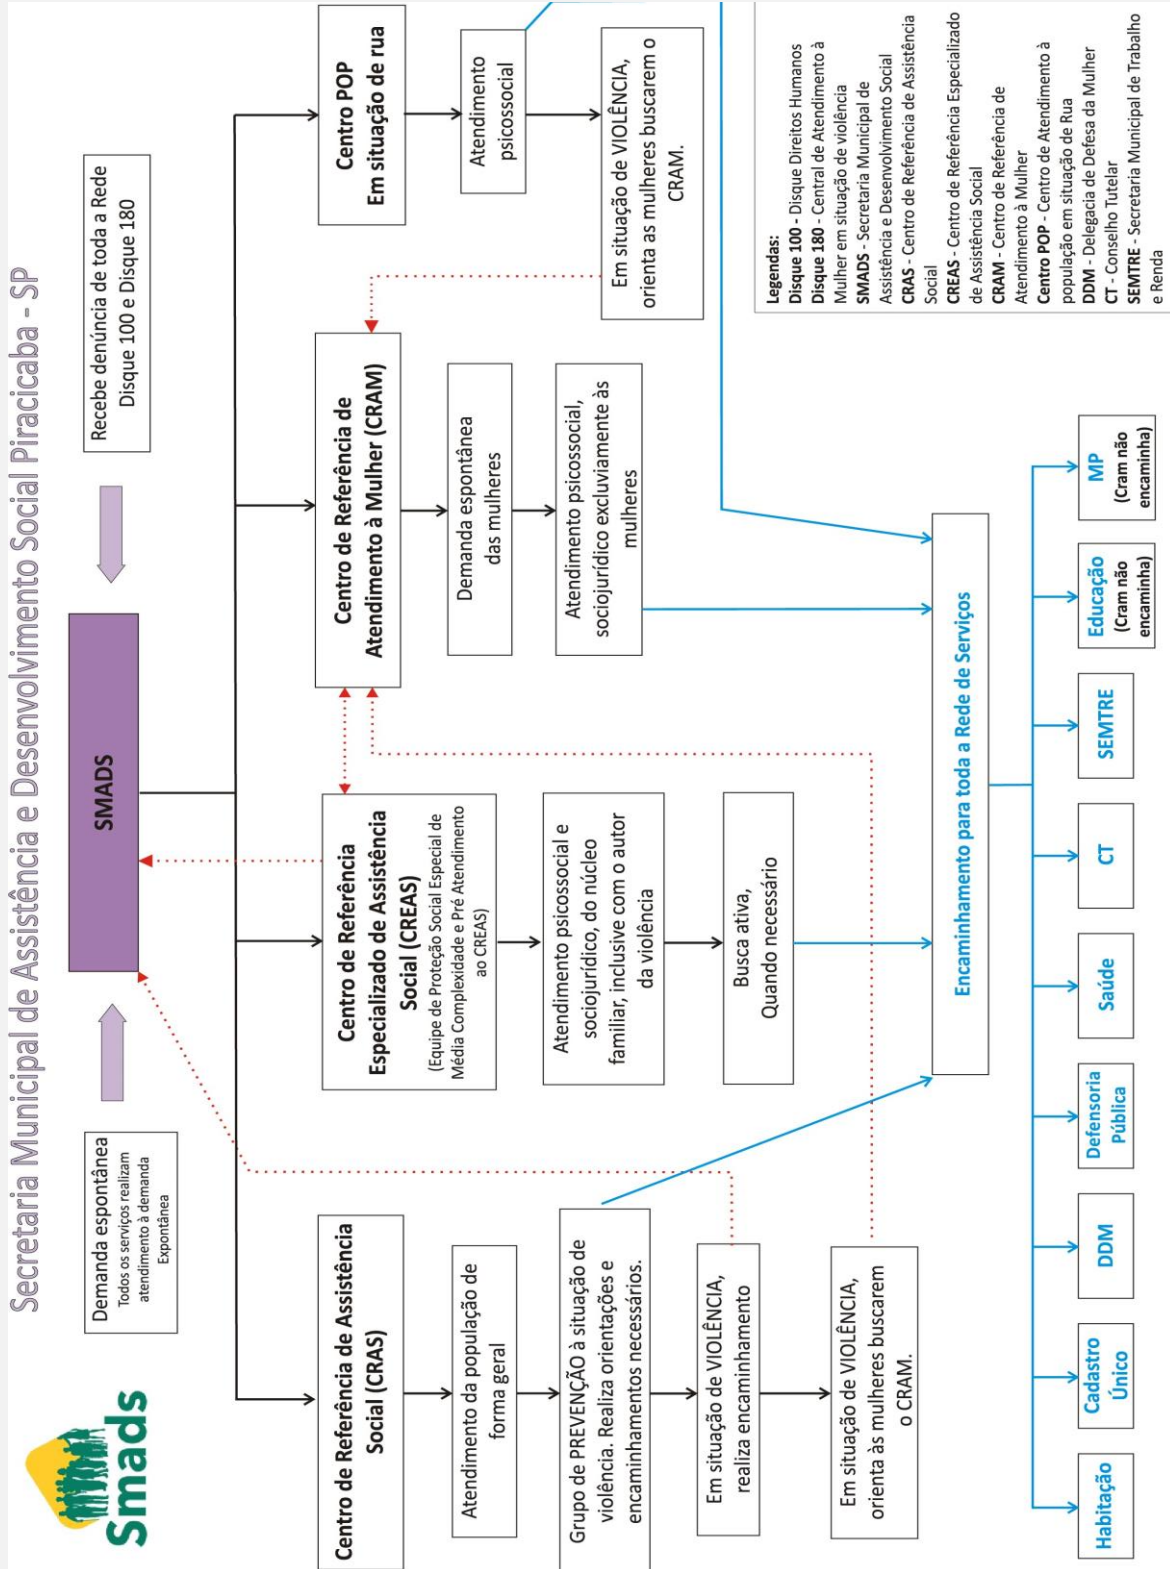

FLUXOGRAMAS DA REDE DE ATENDIMENTO E PROTEÇÃO ÀS MULHERES

REDE DE ATENDIMENTO E PROTEÇÃO ÀS MULHERES

Rede de Proteção e Atendimento às Mulheres em Piracicaba

Visão Geral do Atendimento e da Proteção às Mulheres em Situação de Violência em Piracicaba

Segurança Pública

DELEGACIA DE DEFESA DA MULHER

Segurança Pública

POLÍCIA MILITAR DO ESTADO DE SÃO PAULO

Segurança Pública

GCMP – PATRULHA MARIA DA PENHA

Sistema de Justiça DEFENSORIA PÚBLICA DO ESTADO DE SÃO PAULO

Defensoria Pública de Piracicaba

Sistema de Justiça MINISTÉRIO PÚBLICO DO ESTADO DE SÃO PAULO

Assistência Social

SECRETARIA MUNICIPAL DE ASSISTÊNCIA E DESENVOLVIMENTO SOCIAL

Assistência Social SECRETARIA MUNICIPAL DE ASSISTÊNCIA E DESENVOLVIMENTO SOCIAL

Secretaria Municipal de Assistência e Desenvolvimento Social Piracicaba - SP

**DÚVIDAS
CRÍTICAS
SUGESTÕES
Disque 156**

Legenda:
SMADS - Secretaria Municipal de Assistência e Desenvolvimento Social
CRAS - Centro de Referência de Assistência Social
CRAM - Centro de Referência de Atendimento à Mulher