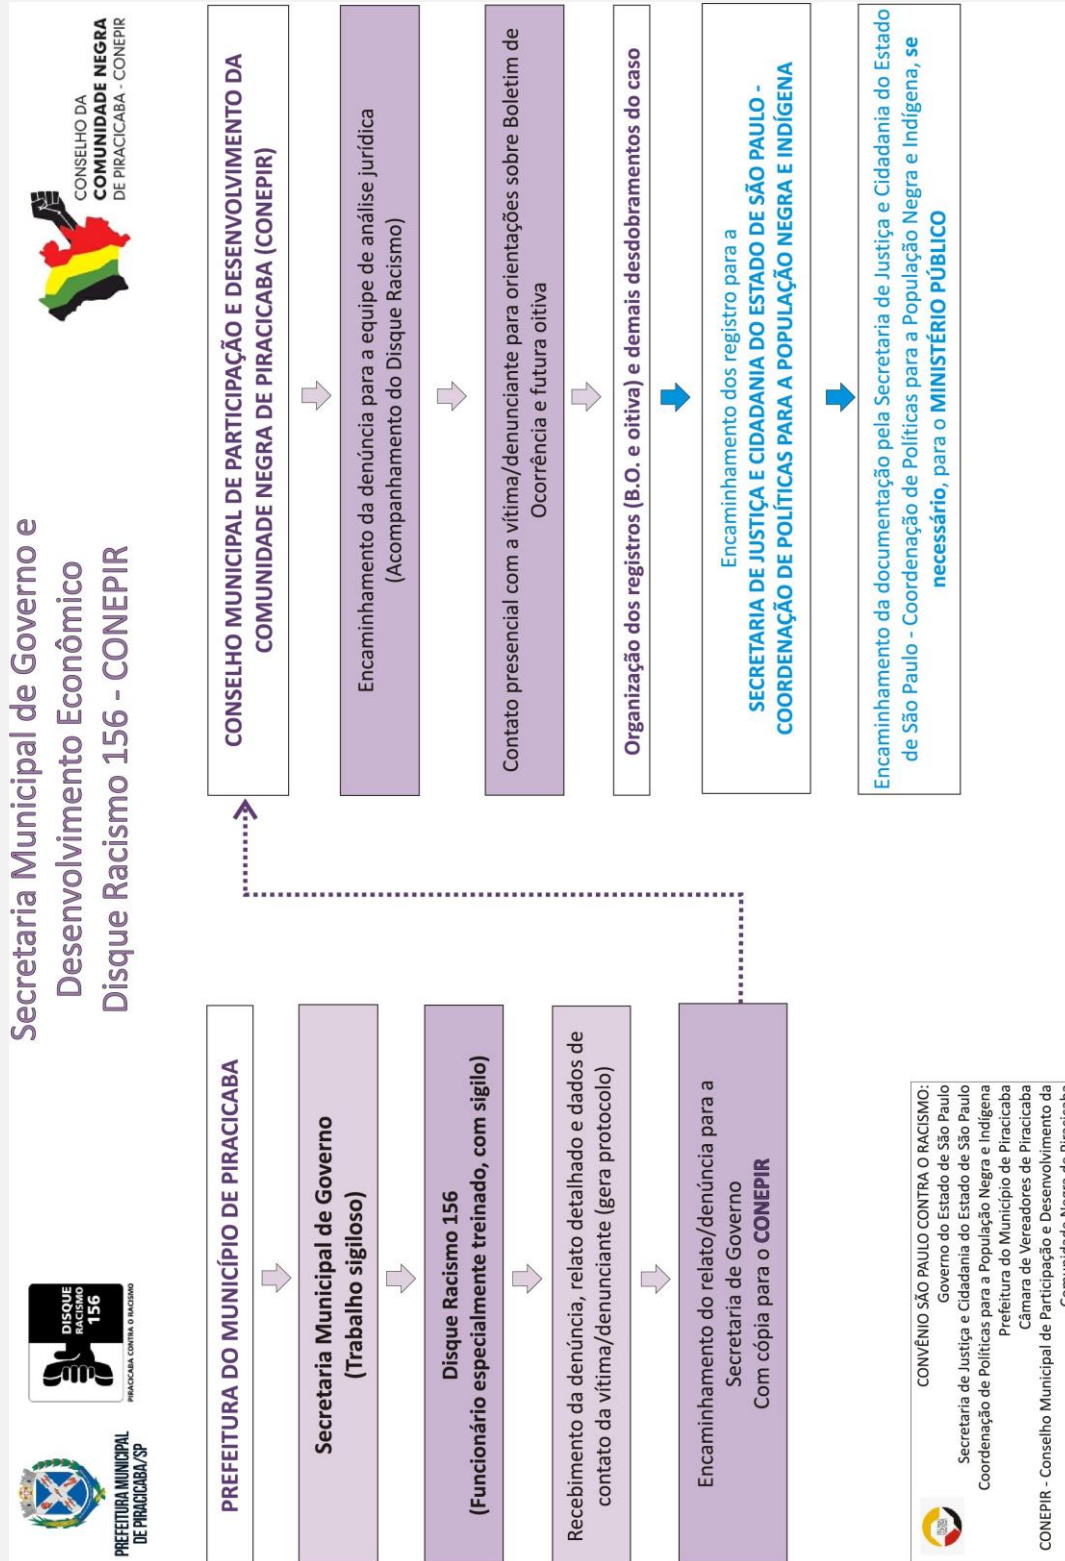

FLUXOGRAMAS DA REDE DE ATENDIMENTO E PROTEÇÃO ÀS MULHERES

REDE DE ATENDIMENTO E PROTEÇÃO ÀS MULHERES

Rede de Proteção e Atendimento às Mulheres em Piracicaba

Visão Geral do Atendimento e da Proteção às Mulheres em Situação de Violência em Piracicaba

CÂMARA DE VEREADORES DE PIRACICABA – FÓRUM PERMANENTE DE EMPREENDEDORISMO FEMININO

Outros Serviços Públicos EMPRESA MUNICIPAL DE DESENVOLVIMENTO HABITACIONAL DE PIRACICABA – EMDHAP

Outros Serviços Públicos DIRETORIA REGIONAL DE ENSINO

Outros Serviços Públicos DIRETORIA REGIONAL DE ENSINO

Outros Serviços Públicos SECRETARIA MUNICIPAL DE EDUCAÇÃO

Outros Serviços Públicos SECRETARIA MUNICIPAL DO TRABALHO E RENDA

Outros Serviços Públicos SMG - DISQUE RACISMO 156