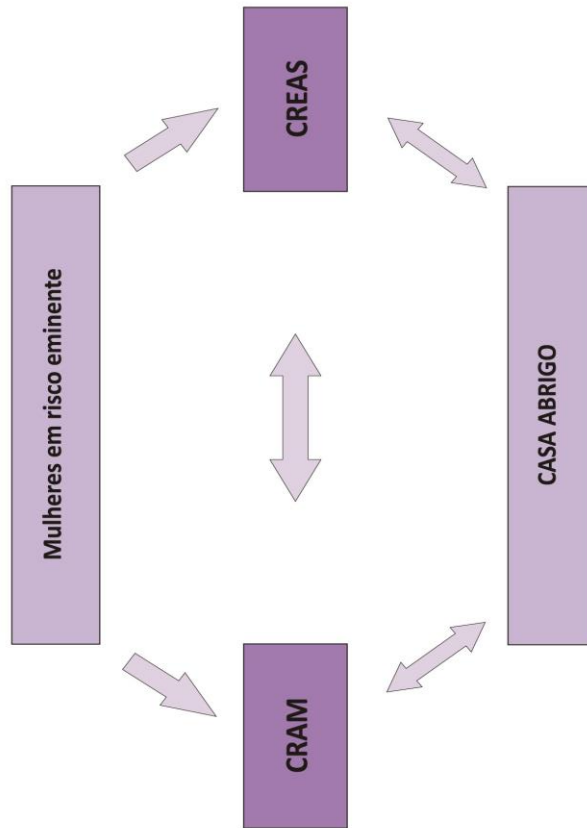

FLUXOGRAMAS DA REDE DE ATENDIMENTO E PROTEÇÃO ÀS MULHERES

REDE DE ATENDIMENTO E PROTEÇÃO ÀS MULHERES

Rede de Proteção e Atendimento às Mulheres em Piracicaba

Visão Geral do Atendimento e da Proteção às Mulheres em Situação de Violência em Piracicaba

Segurança Pública

DELEGACIA DE DEFESA DA MULHER

Segurança Pública

POLÍCIA MILITAR DO ESTADO DE SÃO PAULO

Segurança Pública

GCMP – PATRULHA MARIA DA PENHA

Sistema de Justiça DEFENSORIA PÚBLICA DO ESTADO DE SÃO PAULO

Defensoria Pública de Piracicaba

Sistema de Justiça MINISTÉRIO PÚBLICO DO ESTADO DE SÃO PAULO

Assistência Social

SECRETARIA MUNICIPAL DE ASSISTÊNCIA E DESENVOLVIMENTO SOCIAL

Assistência Social SECRETARIA MUNICIPAL DE ASSISTÊNCIA E DESENVOLVIMENTO SOCIAL

Secretaria Municipal de Assistência e Desenvolvimento Social Piracicaba - SP

**DÚVIDAS
CRÍTICAS
SUGESTÕES
Disque 156**

Legenda:
SMADS - Secretaria Municipal de Assistência e Desenvolvimento Social
CRAS - Centro de Referência de Assistência Social
CRAM - Centro de Referência de Atendimento à Mulher