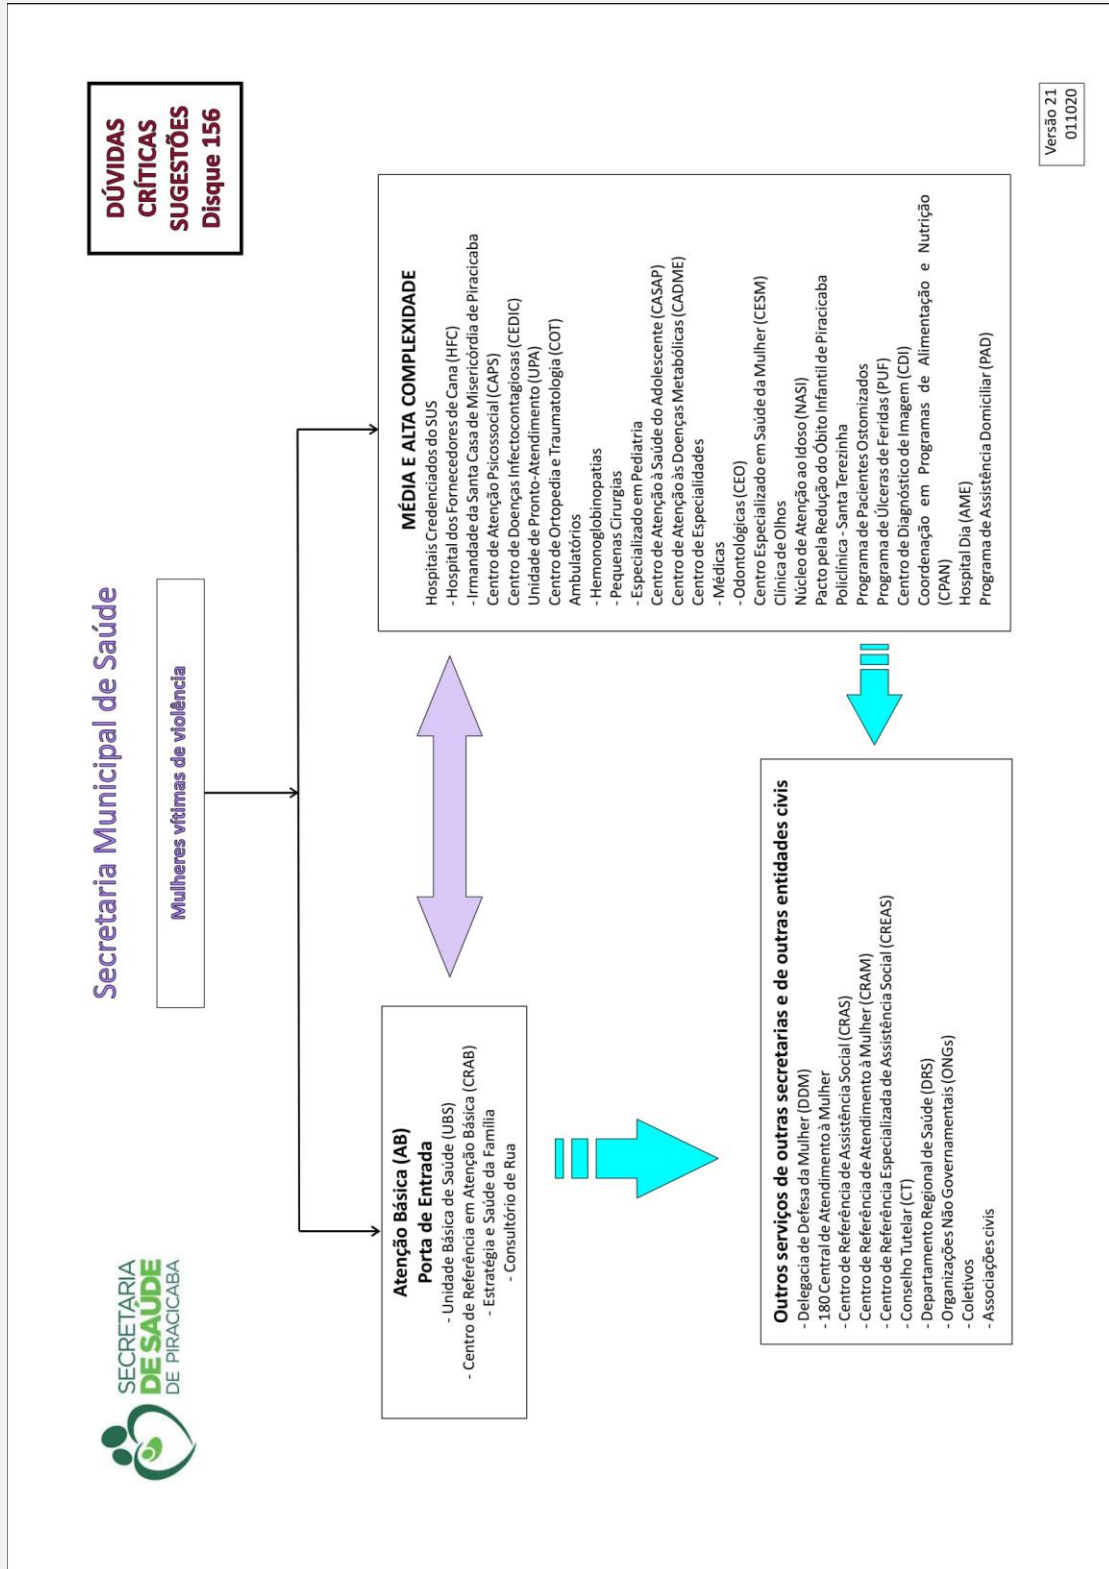

FLUXOGRAMAS DA REDE DE ATENDIMENTO E PROTEÇÃO ÀS MULHERES

REDE DE ATENDIMENTO E PROTEÇÃO ÀS MULHERES

Rede de Proteção e Atendimento às Mulheres em Piracicaba

Visão Geral do Atendimento e da Proteção às Mulheres em Situação de Violência em Piracicaba

Secretaria Municipal de Assistência e Desenvolvimento Social Piracicaba - SP

**DÚVIDAS
CRÍTICAS
SUGESTÕES
Disque 156**

Legenda:
SMADS - Secretaria Municipal de Assistência e Desenvolvimento Social
CRAS - Centro de Referência de Assistência Social
CRAM - Centro de Referência de Atendimento à Mulher

Saúde

SECRETARIA MUNICIPAL DE SAÚDE

Saúde SECRETARIA MUNICIPAL DE SAÚDE

Saúde

SECRETARIA MUNICIPAL DE SAÚDE

Outros Serviços Públicos CÂMARA DE VEREADORES DE PIRACICABA PROCURADORIA ESPECIAL DA MULHER

Outros Serviços Públicos

CÂMARA DE VEREADORES DE PIRACICABA – FÓRUM PERMANENTE DE EMPREENDEDORISMO FEMININO

Outros Serviços Públicos EMPRESA MUNICIPAL DE DESENVOLVIMENTO HABITACIONAL DE PIRACICABA – EMDHAP

Outros Serviços Públicos DIRETORIA REGIONAL DE ENSINO