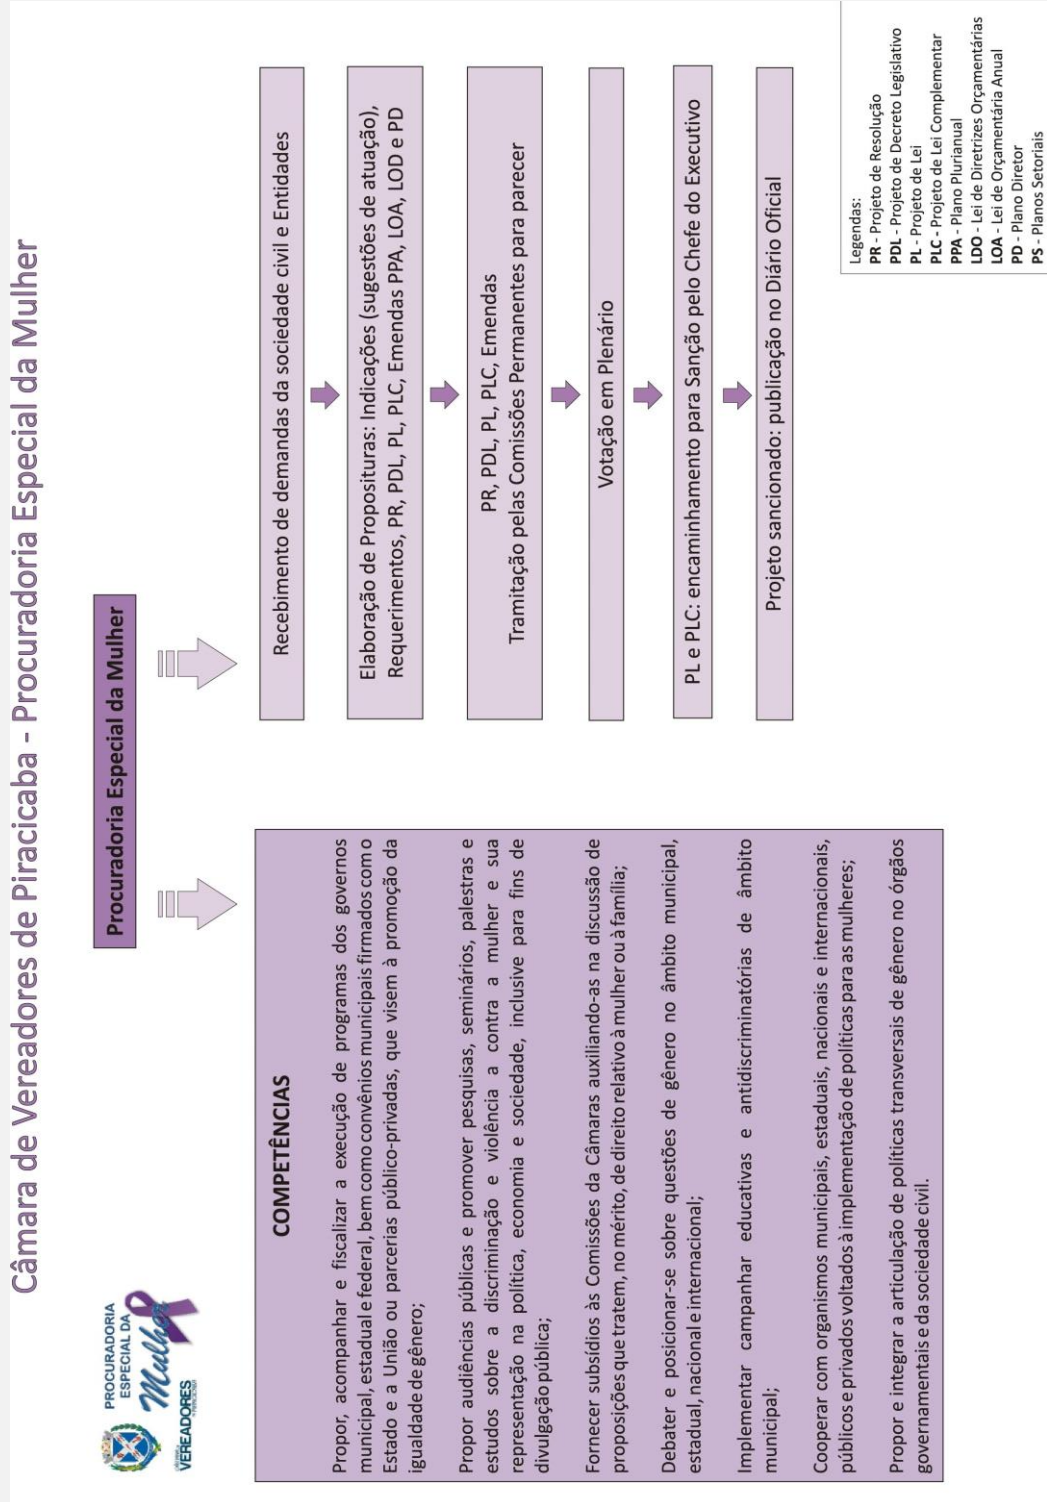

FLUXOGRAMAS DA REDE DE ATENDIMENTO E PROTEÇÃO ÀS MULHERES

REDE DE ATENDIMENTO E PROTEÇÃO ÀS MULHERES

Rede de Proteção e Atendimento às Mulheres em Piracicaba

Visão Geral do Atendimento e da Proteção às Mulheres em Situação de Violência em Piracicaba

Saúde

SECRETARIA MUNICIPAL DE SAÚDE

Saúde SECRETARIA MUNICIPAL DE SAÚDE

Saúde

SECRETARIA MUNICIPAL DE SAÚDE

Outros Serviços Públicos CÂMARA DE VEREADORES DE PIRACICABA PROCURADORIA ESPECIAL DA MULHER

Outros Serviços Públicos